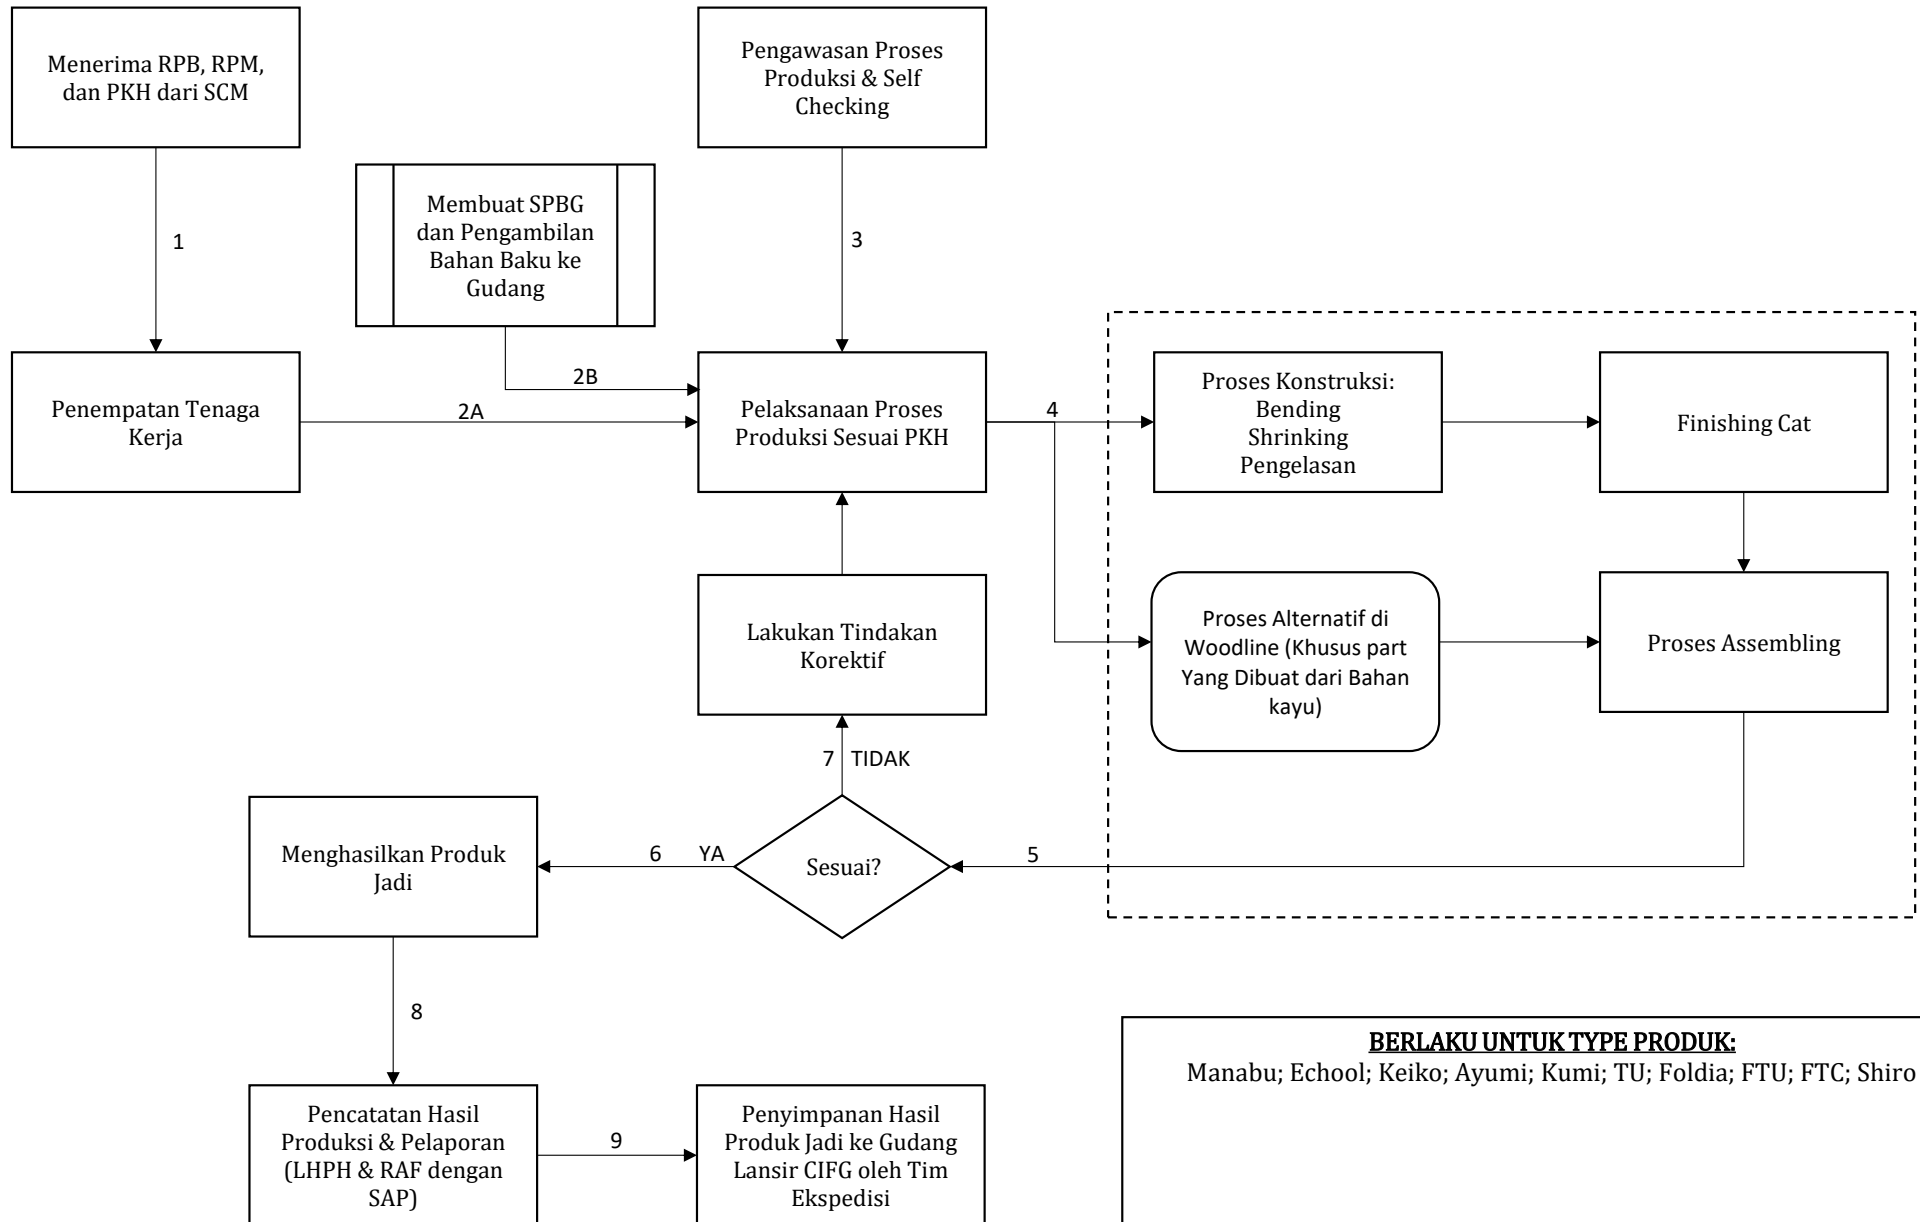

Direvisi Oleh	Revisi ke-	Disetujui Oleh	Tanggal Efektif	Dibuat	Disetujui
Staf MSD	N	Manager MSD	07-Jul-25		
				Gatria GR (Staf MSD)	Dadan RS (MGR MSD)

BERLAKU UNTUK TYPE PRODUK:
Yamato; Caesar; Hanako; Taro; Cozy; Cavis; Olive; Neo; Fiito FL; Vista; Lotus; Daishogun; Manbu; Echool; Keiko; Ayumi; Aso; Kogu; Cavis

Direvisi Oleh Staf MSD	Revisi ke- N	Disetujui Oleh Manager MSD	Tanggal Efektif 07-Jul-25	Dibuat 	Disetujui 
				Gatria GR (Staf MSD)	Dadan RS (MGR MSD)

BERLAKU UNTUK TYPE PRODUK:
Manabu; Echool; Keiko; Ayumi; Kumi; TU; Foldia; FTU; FTC; Shiro

Direvisi Oleh Staf MSD	Revisi ke- N	Disetujui Oleh Manager MSD	Tanggal Efektif 07-Jul-25	Dibuat 	Disetujui 
				Gatria GR (Staf MSD)	Dadan RS (MGR MSD)

BERLAKU UNTUK TYPE PRODUK:
CK; Mapple Rack; Chiba

Direvisi Oleh Staf MSD	Revisi ke- N	Disetujui Oleh Manager MSD	Tanggal Efektif 07-Jul-25	Dibuat 	Disetujui 
				Gatria GR (Staf MSD)	Dadan RS (MGR MSD)

BERLAKU UNTUK TYPE PRODUK:
 Standar Bed: CB-001; CB 3003; CB 3300; CB 3012; CB 3011; CB 135; Examination Bed; dll
 7000 series (Wider Bed): CB 7003; CB 7012; CB 7011
 Optimus Series: Optimus 3M; Optimus 3E; Optimus 1M; Optimus 2M; dll
 Aksesoris Bed