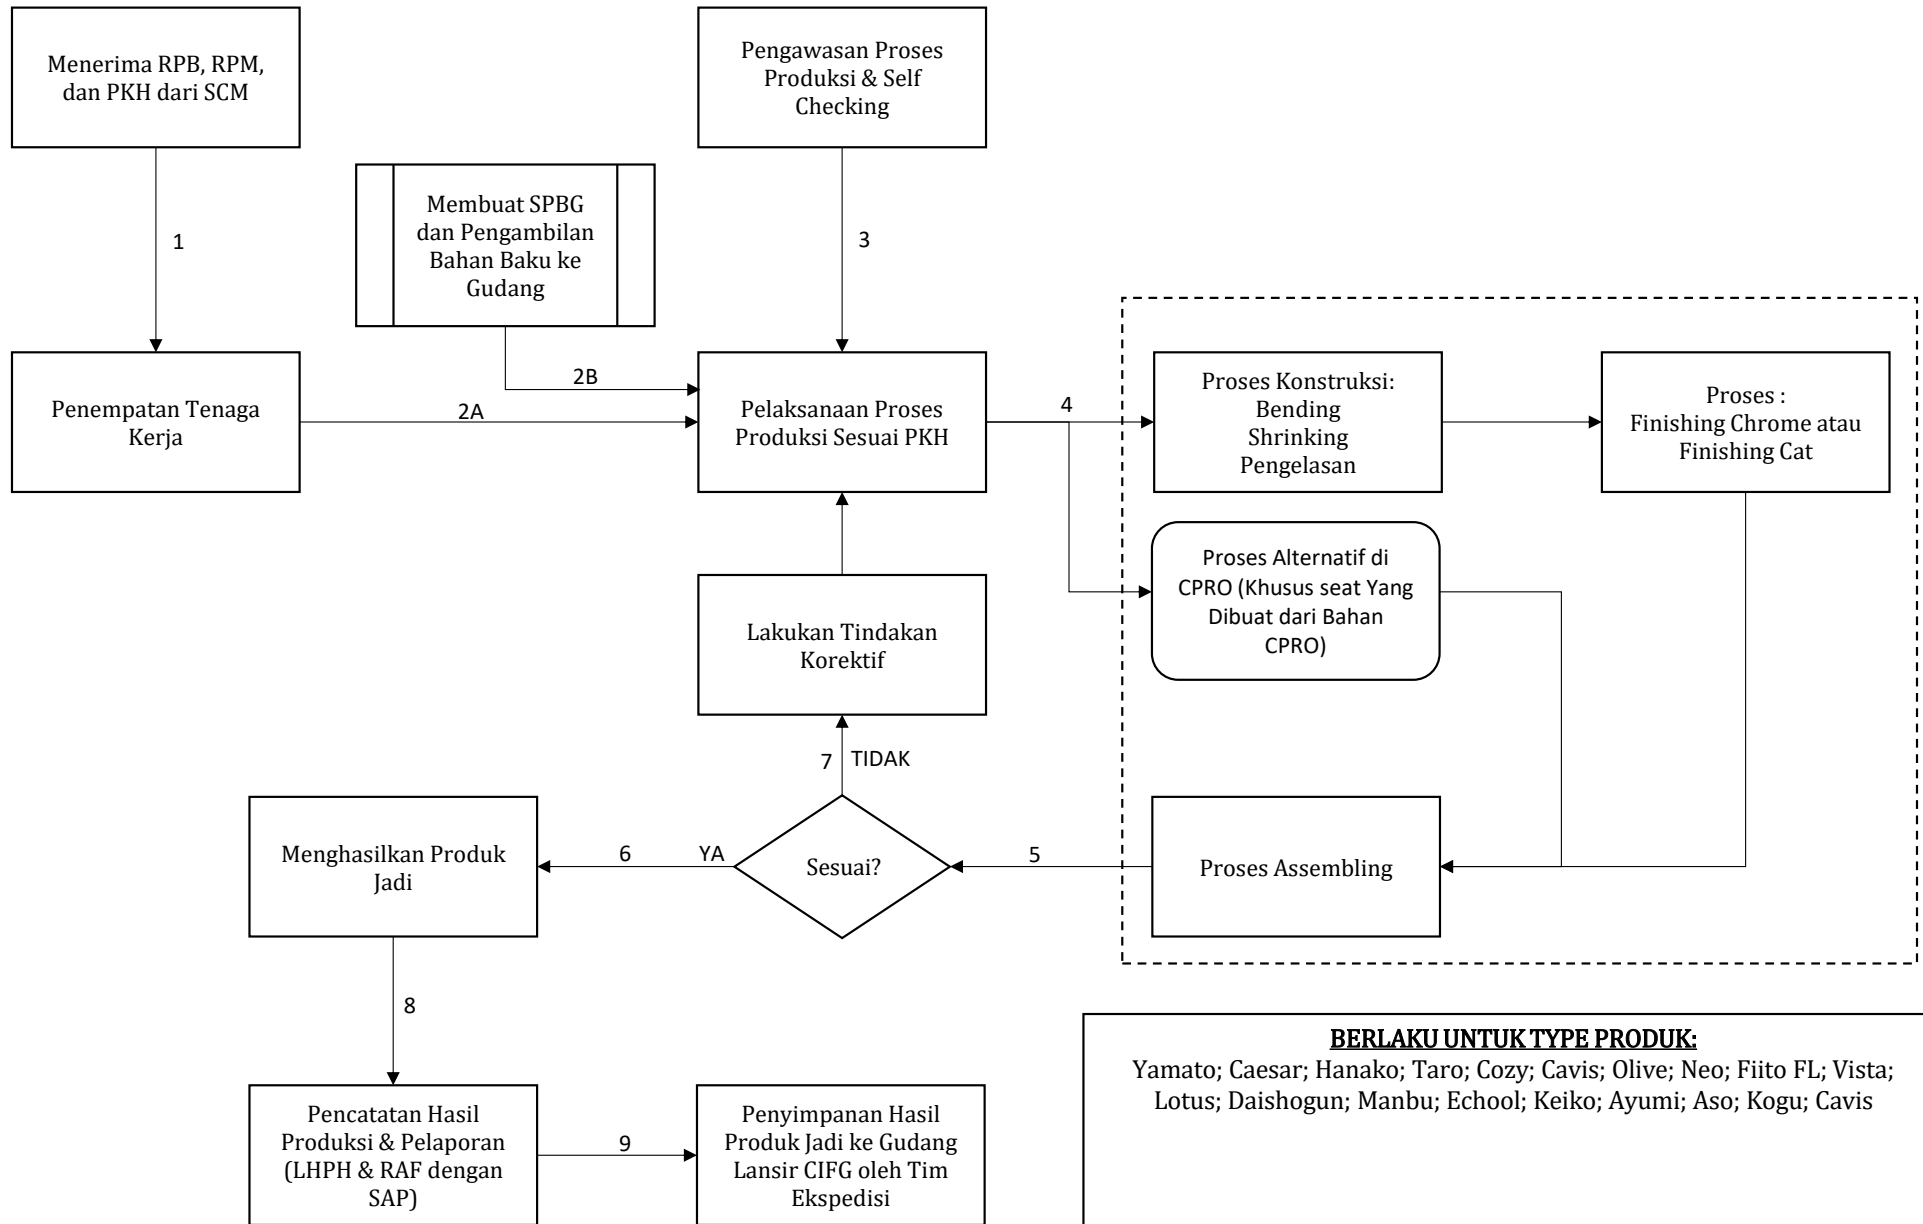

Direvisi Oleh	Revisi ke-	Disetujui Oleh	Tanggal Efektif	Dibuat	Disetujui
Staf MSD	N	Manager MSD	07-Jul-25		
				Gatria GR (Staf MSD)	Dadan RS (MGR MSD)

BERLAKU UNTUK TYPE PRODUK:
Yamato; Caesar; Hanako; Taro; Cozy; Cavis; Olive; Neo; Fiito FL; Vista; Lotus; Daishogun; Manbu; Echool; Keiko; Ayumi; Aso; Kogu; Cavis

Direvisi Oleh Staf MSD	Revisi ke- N	Disetujui Oleh Manager MSD	Tanggal Efektif 07-Jul-25	Dibuat 	Disetujui 
				Gatria GR (Staf MSD)	Dadan RS (MGR MSD)

BERLAKU UNTUK TYPE PRODUK:
Manabu; Echool; Keiko; Ayumi; Kumi; TU; Foldia; FTU; FTC; Shiro

Direvisi Oleh Staf MSD	Revisi ke- N	Disetujui Oleh Manager MSD	Tanggal Efektif 07-Jul-25	Dibuat 	Disetujui 
				Gatria GR (Staf MSD)	Dadan RS (MGR MSD)

BERLAKU UNTUK TYPE PRODUK:
CK; Mapple Rack; Chiba

Direvisi Oleh Staf MSD	Revisi ke- N	Disetujui Oleh Manager MSD	Tanggal Efektif 07-Jul-25	Dibuat 	Disetujui 
				Gatria GR (Staf MSD)	Dadan RS (MGR MSD)

BERLAKU UNTUK TYPE PRODUK:
 Standar Bed: CB-001; CB 3003; CB 3300; CB 3012; CB 3011; CB 135; Examination Bed; dll
 7000 series (Wider Bed): CB 7003; CB 7012; CB 7011
 Optimus Series: Optimus 3M; Optimus 3E; Optimus 1M; Optimus 2M; dll
 Aksesoris Bed