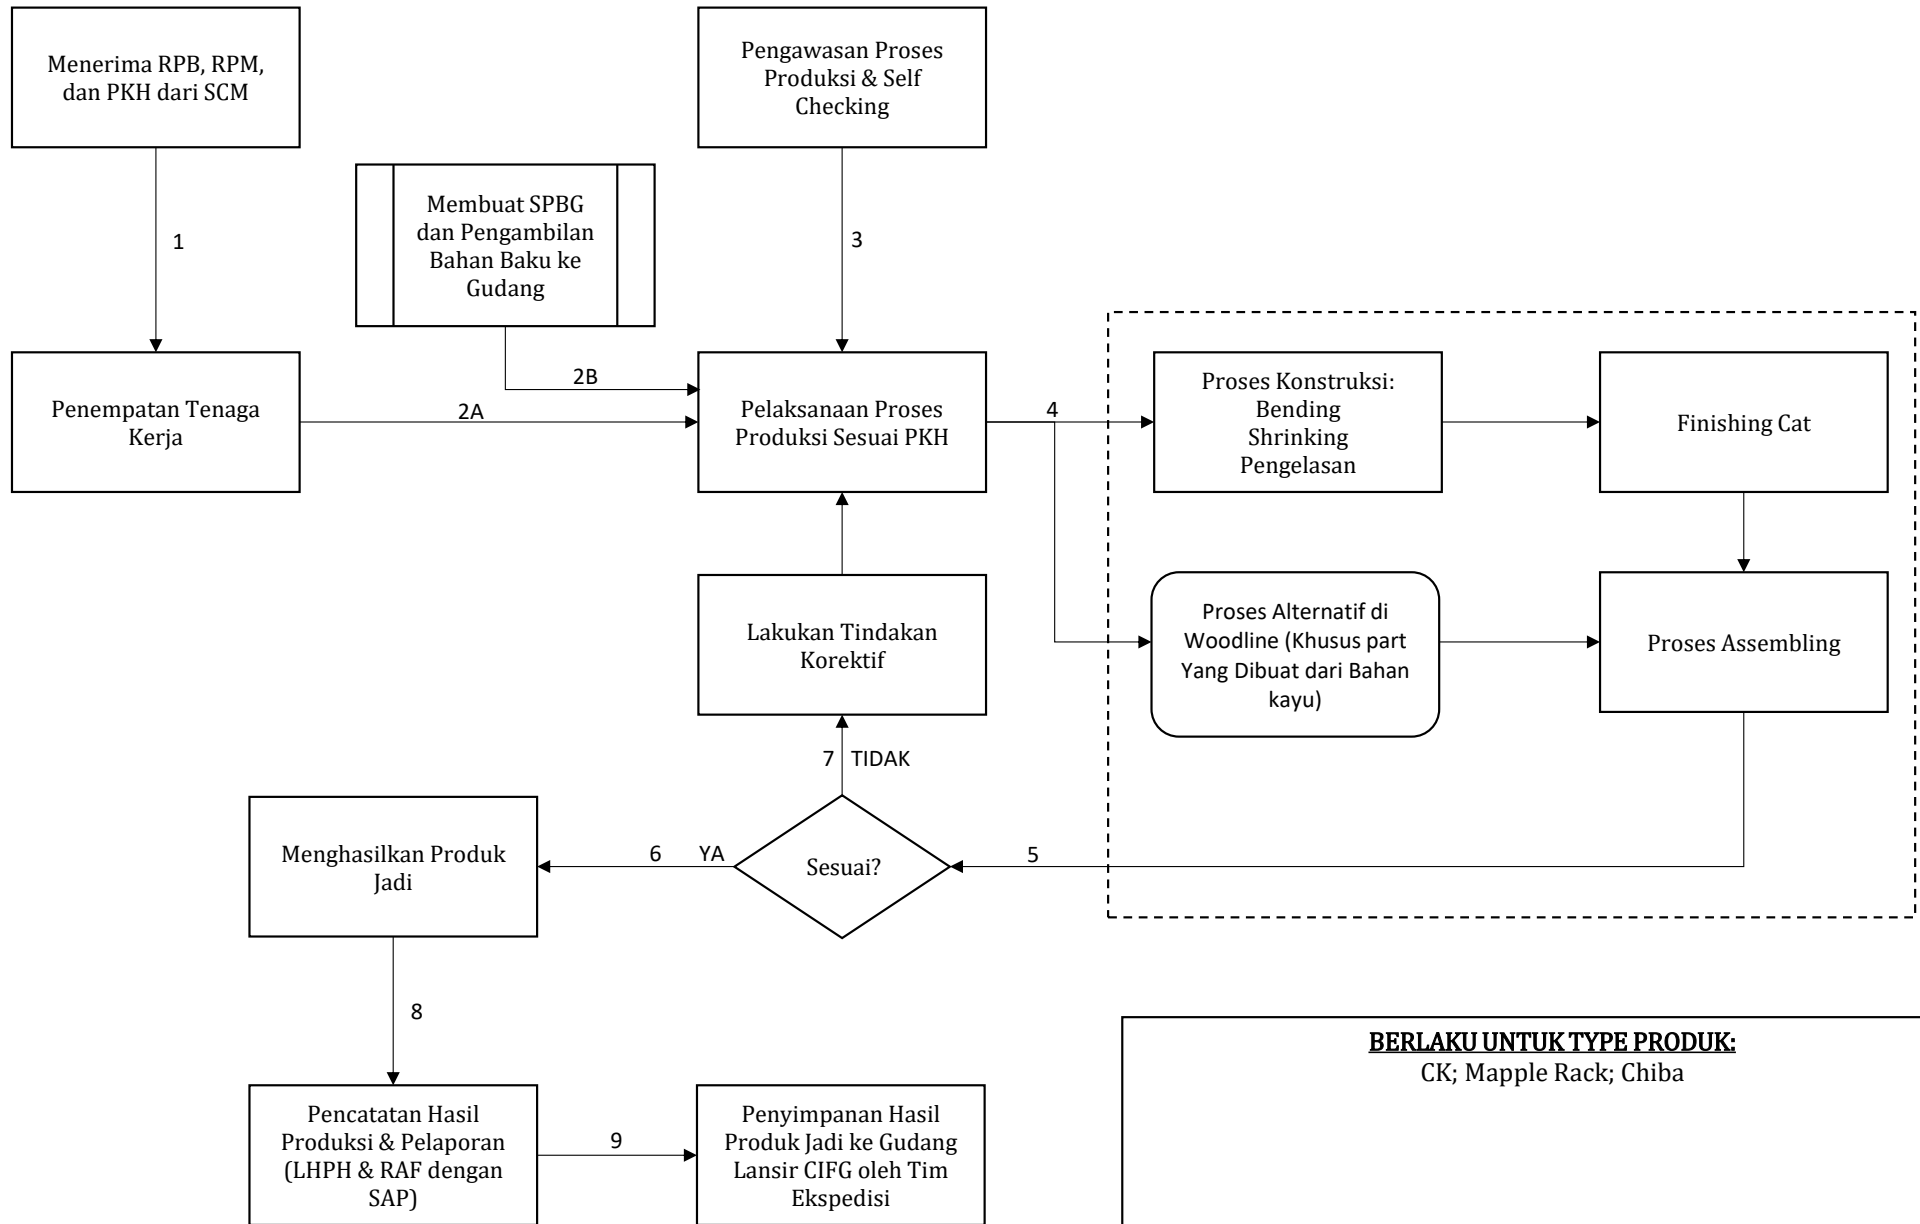

Direvisi Oleh	Revisi ke-	Disetujui Oleh	Tanggal Efektif	Dibuat	Disetujui
Staf MSD	N	Manager MSD	07-Jul-25		
				Gatria GR (Staf MSD)	Dadan RS (MGR MSD)

BERLAKU UNTUK TYPE PRODUK:
Yamato; Caesar; Hanako; Taro; Cozy; Cavis; Olive; Neo; Fiito FL; Vista; Lotus; Daishogun; Manbu; Echool; Keiko; Ayumi; Aso; Kogu; Cavis

Direvisi Oleh Staf MSD	Revisi ke- N	Disetujui Oleh Manager MSD	Tanggal Efektif 07-Jul-25	Dibuat 	Disetujui 
				Gatria GR (Staf MSD)	Dadan RS (MGR MSD)

BERLAKU UNTUK TYPE PRODUK:
Manabu; Echool; Keiko; Ayumi; Kumi; TU; Foldia; FTU; FTC; Shiro

Direvisi Oleh Staf MSD	Revisi ke- N	Disetujui Oleh Manager MSD	Tanggal Efektif 07-Jul-25	Dibuat 	Disetujui 
				Gatria GR (Staf MSD)	Dadan RS (MGR MSD)

BERLAKU UNTUK TYPE PRODUK:
CK; Mapple Rack; Chiba

Direvisi Oleh Staf MSD	Revisi ke- N	Disetujui Oleh Manager MSD	Tanggal Efektif 07-Jul-25	Dibuat 	Disetujui 
				Gatria GR (Staf MSD)	Dadan RS (MGR MSD)

BERLAKU UNTUK TYPE PRODUK:
 Standar Bed: CB-001; CB 3003; CB 3300; CB 3012; CB 3011; CB 135; Examination Bed; dll
 7000 series (Wider Bed): CB 7003; CB 7012; CB 7011
 Optimus Series: Optimus 3M; Optimus 3E; Optimus 1M; Optimus 2M; dll
 Aksesoris Bed