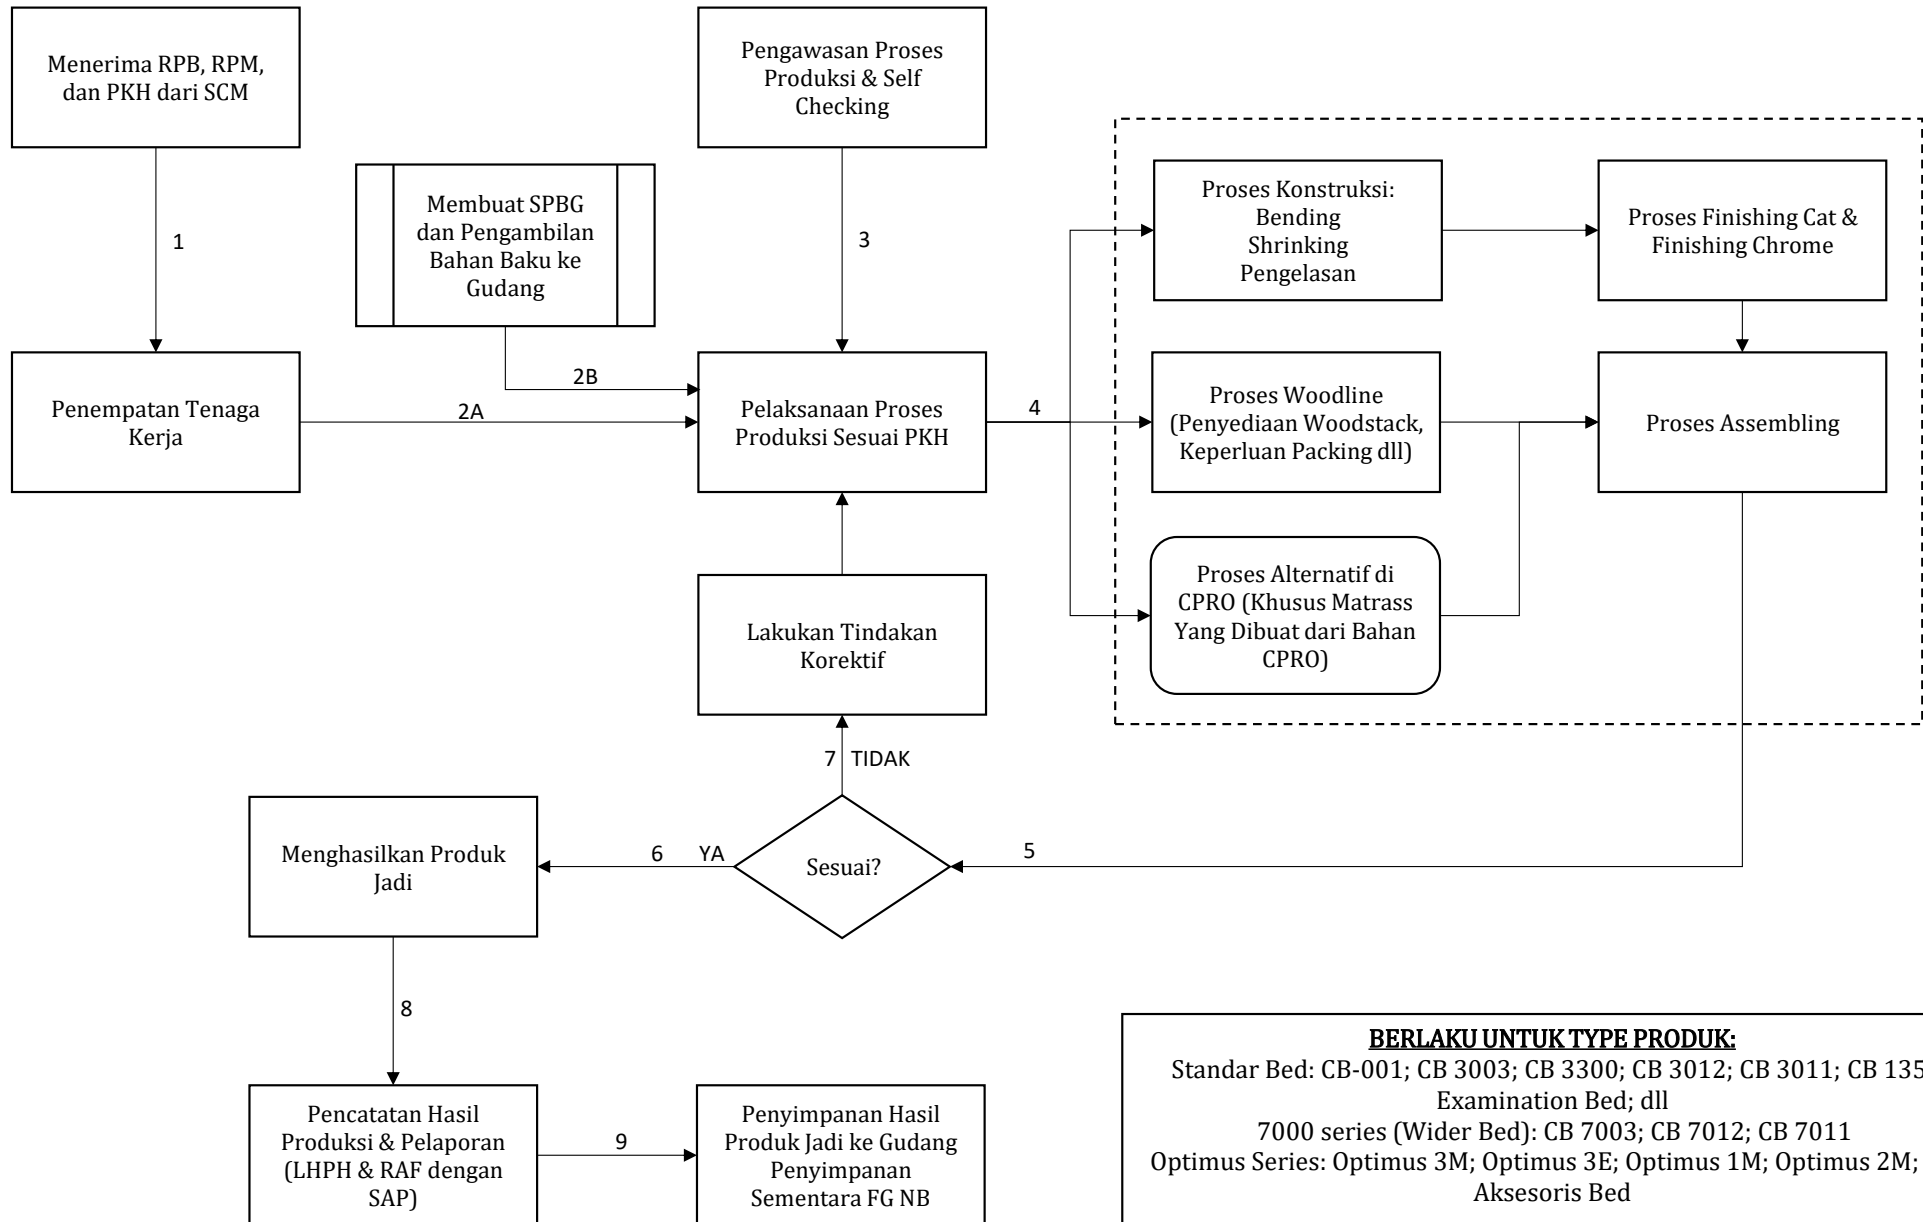

Direvisi Oleh Staf MSD	Revisi ke- N	Disetujui Oleh Manager MSD	Tanggal Efektif 07-Jul-25	Dibuat 	Disetujui 
				Gatria GR (Staf MSD)	Dadan RS (MGR MSD)

BERLAKU UNTUK TYPE PRODUK:
Manabu; Echool; Keiko; Ayumi; Kumi; TU; Foldia; FTU; FTC; Shiro

Direvisi Oleh Staf MSD	Revisi ke- N	Disetujui Oleh Manager MSD	Tanggal Efektif 07-Jul-25	Dibuat 	Disetujui 
				Gatria GR (Staf MSD)	Dadan RS (MGR MSD)

BERLAKU UNTUK TYPE PRODUK:
 Standar Bed: CB-001; CB 3003; CB 3300; CB 3012; CB 3011; CB 135; Examination Bed; dll
 7000 series (Wider Bed): CB 7003; CB 7012; CB 7011
 Optimus Series: Optimus 3M; Optimus 3E; Optimus 1M; Optimus 2M; dll
 Aksesoris Bed