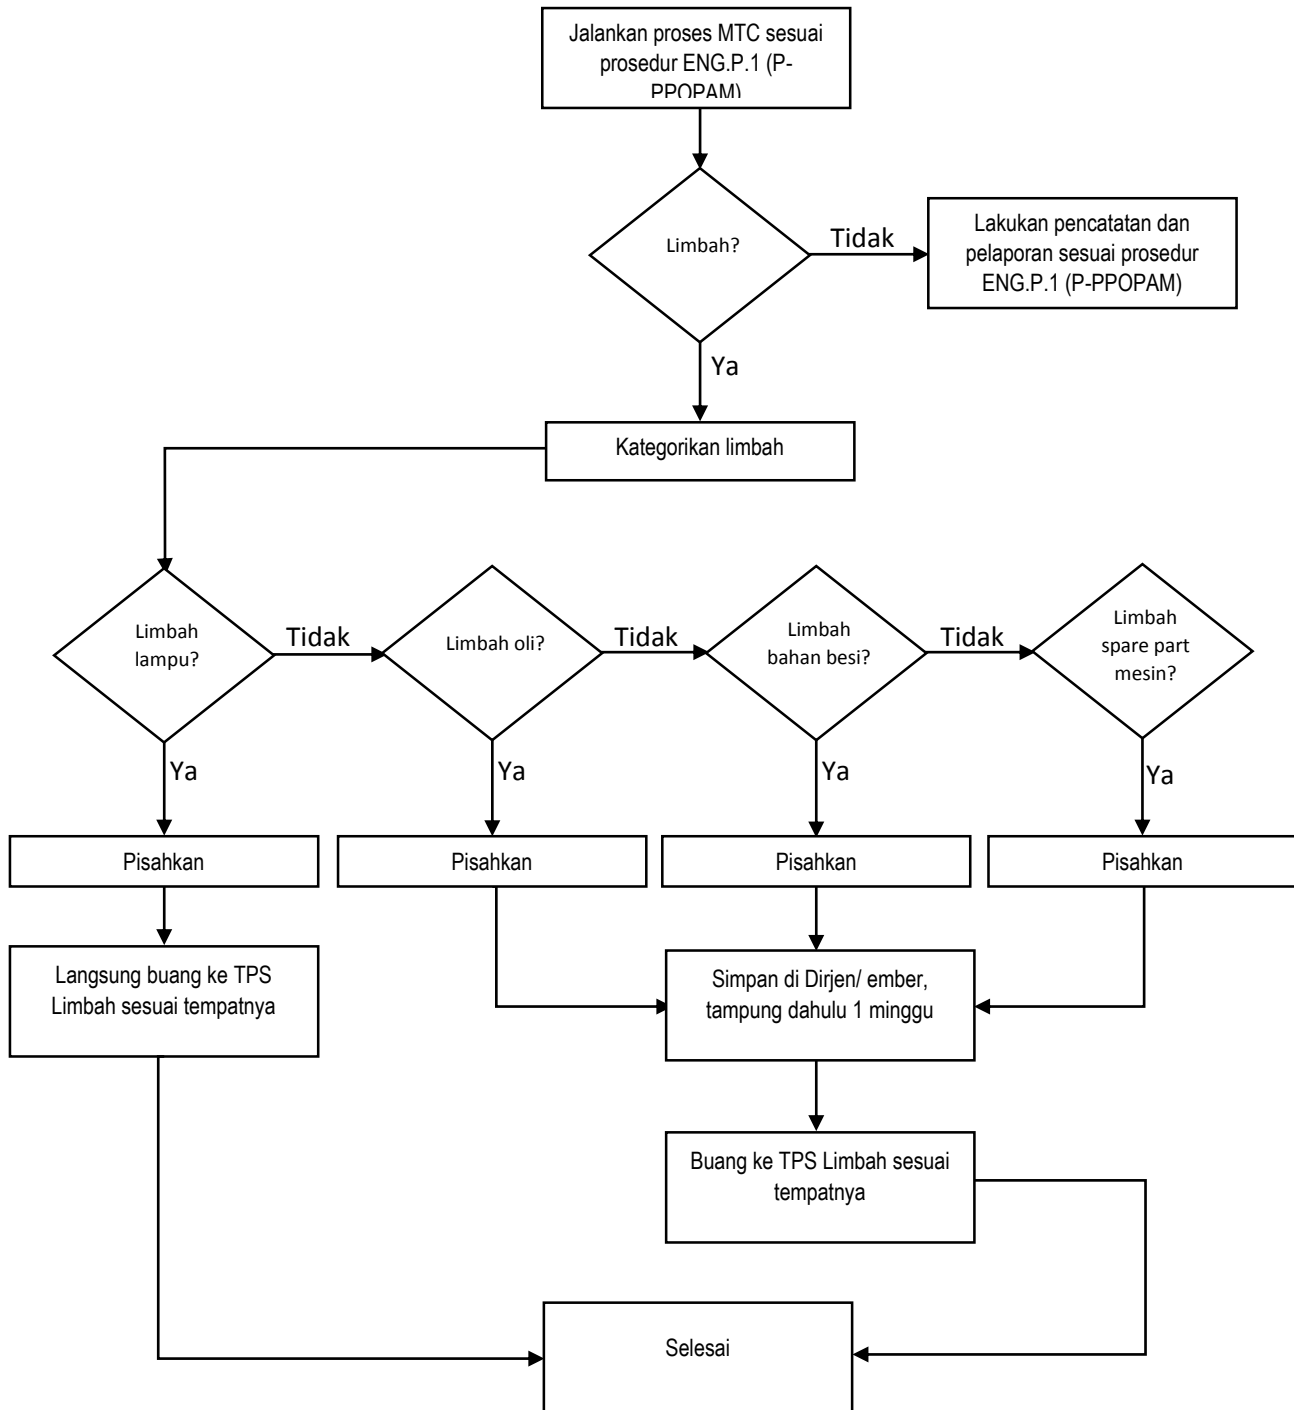

## Flowchart Penanganan Limbah Bekas Maintenance

PENANGANAN LIMBAH BEKAS MAINTENANCE	REV	DIBUAT OLEH	TGL. EFEKTIF
	N	GATRIA G.R	7 FEB 2024

### Flowchart Penanganan Limbah Emisi Hasil Pemanasan Genset

PENANGANAN LIMBAH EMISI HASIL PEMANASAN GENSET	REV	DIBUAT OLEH	TGL. EFEKTIF
	N	GATRIA G.R	7 FEB 2024