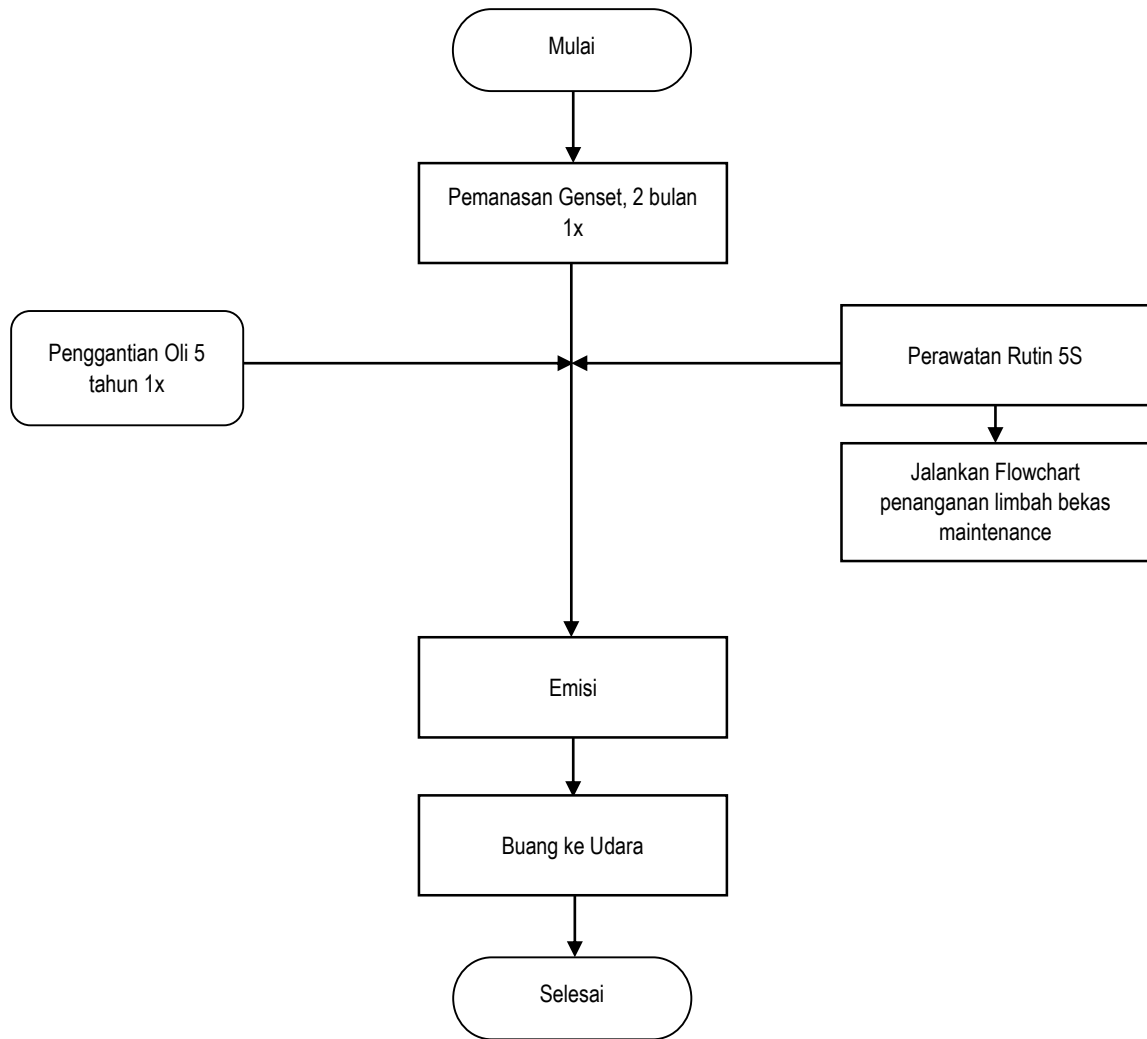

## Flowchart Penanganan Limbah Bekas Maintenance

PENANGANAN LIMBAH BEKAS MAINTENANCE	REV	DIBUAT OLEH	TGL. EFEKTIF
	N	GATRIA G.R	7 FEB 2024

### Flowchart Penanganan Limbah Emisi Hasil Pemanasan Genset

PENANGANAN LIMBAH EMISI HASIL PEMANASAN GENSET	REV	DIBUAT OLEH	TGL. EFEKTIF
	N	GATRIA G.R	7 FEB 2024