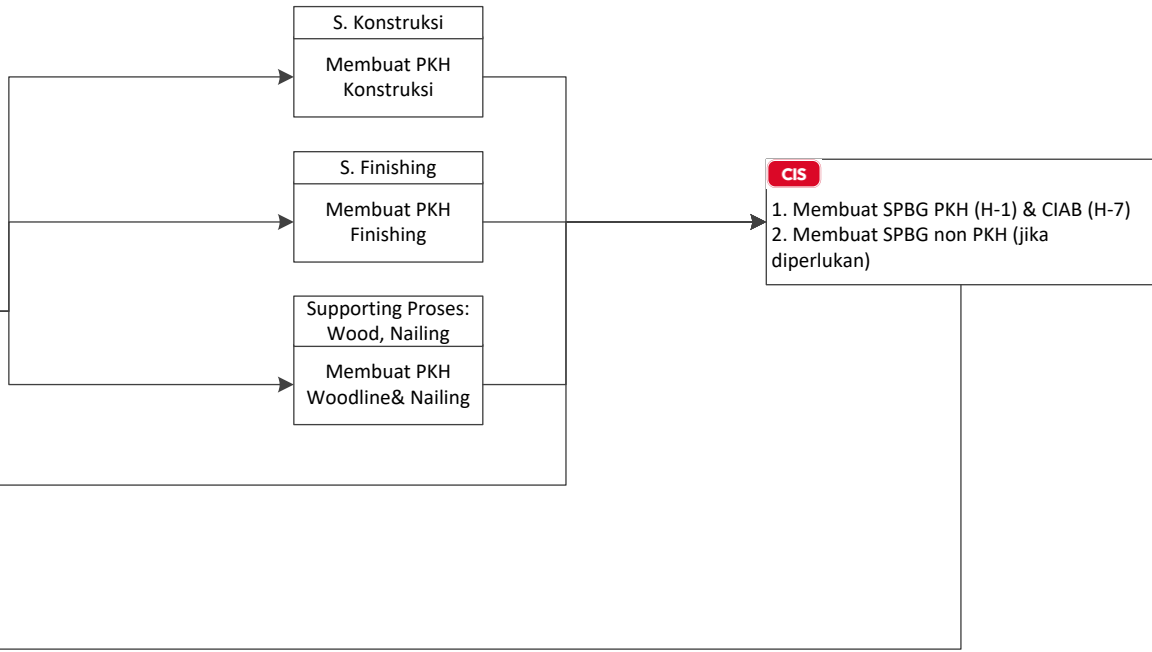

Direvisi Oleh	Revisi Ke-	Disetujui Oleh	Tanggal Efektif	Approved by	
Mgr. Produksi	N	Ass. Dir. PRD	18 Jan 2023	 M. Arifin Mgr Produksi	Ade Arifin Dir Produksi
CMS	1	Dir. Produksi			

PREPARATION

**SCM**

**PRODUKSI**

**DEPT. SUPPORT**

PRODUCTION