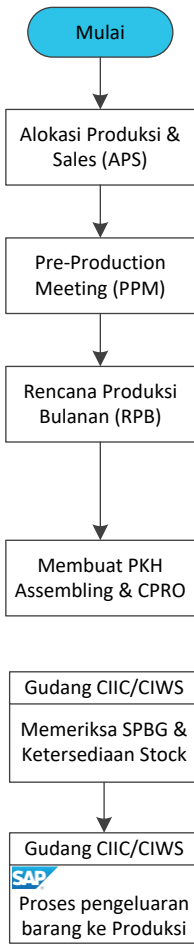

Direvisi Oleh	Revisi Ke-	Disetujui Oleh	Tanggal Efektif	Approved by	
Mgr. Produksi	N	Ass. Dir. PRD	18 Jan 2023	 M. Arifin Mgr Produksi	Ade Arifin Dir Produksi
CMS	1	Dir. Produksi			

PREPARATION

SCM

PRODUKSI

DEPT. SUPPORT