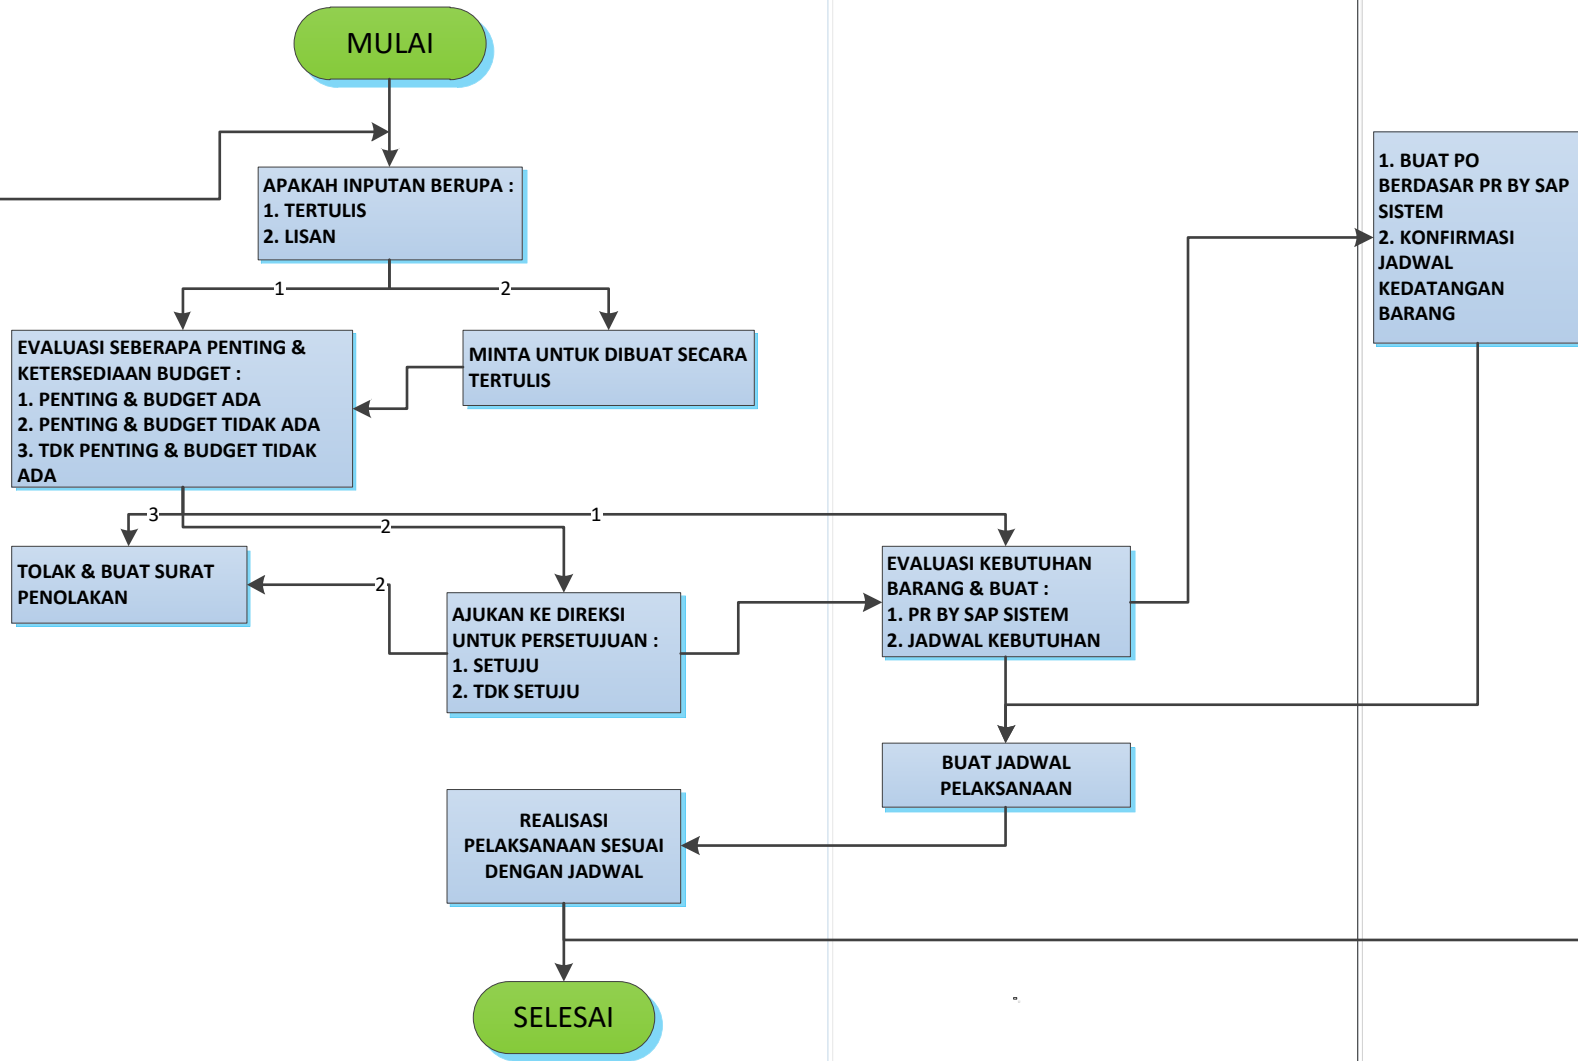

MSD & RnD

ENGINEERING (INSTALASI BARU ALAT/ MESIN)

PCH

PRD
MSD
RnD
QC

PERMINTAAN PEMBUATAN / PEMASANGAN / INSTALASI BARU (MESIN DAN PERALATAN LAINNYA)

SERI ISO Chitose <small>Innovation by your imagination</small>	BISNIS PROSES Bagian Engineering Dengan Dept. / Bagian Lain Di PT Chitose Internasional, Tbk	Direvisi oleh	Revisi	Disetujui oleh	Tgl Efektif
		Mgr. ENG	△	Ass. Dir. PRD	18 Jan 2023