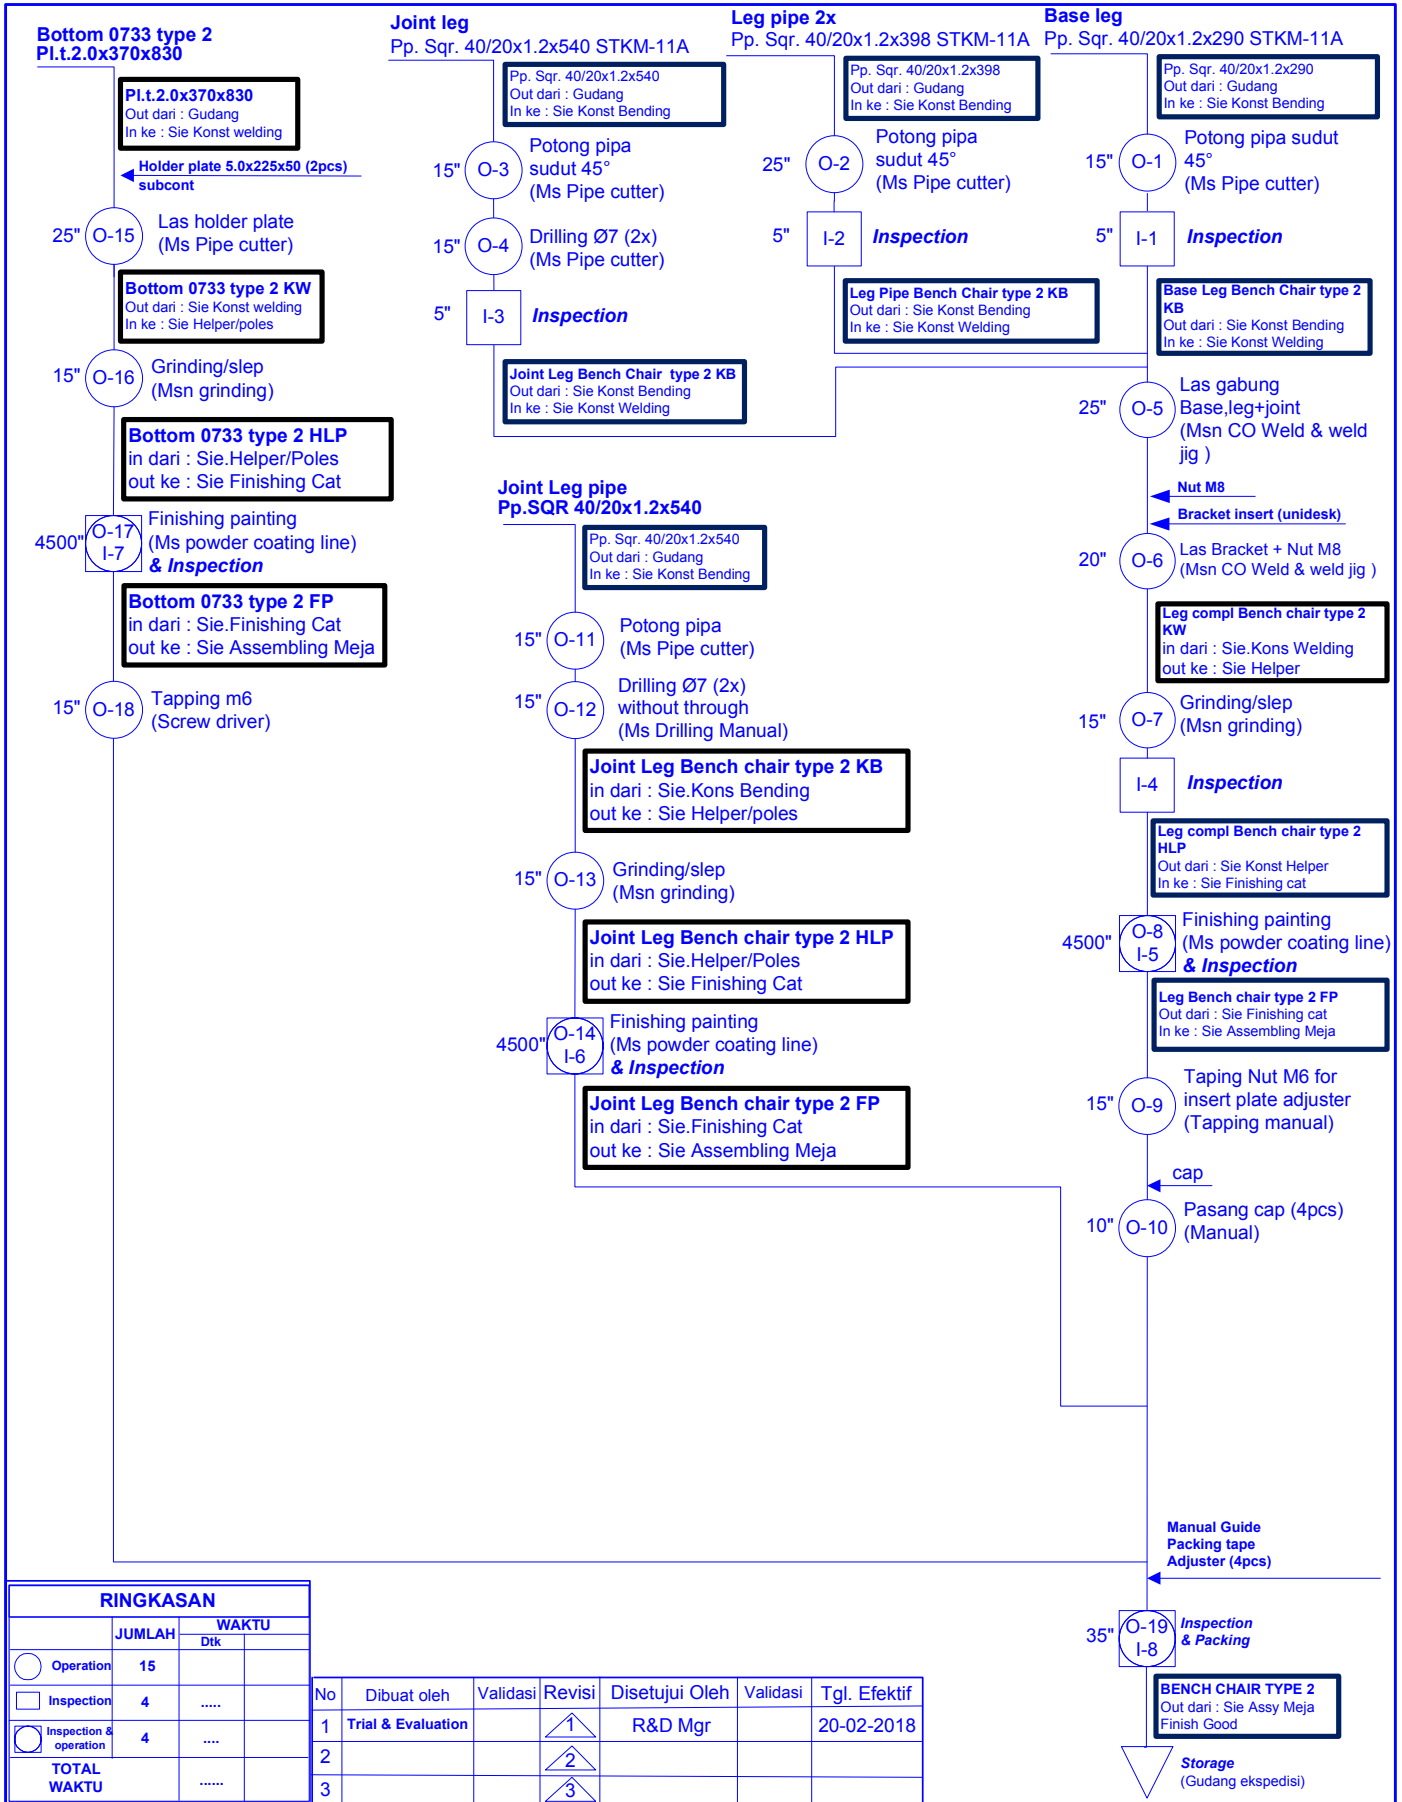

JENIS : KURSI TUNGGU MODEL : KNOCK DOWN TIPE : BENCH CHAIR TYPE 1
 FINISHING : POWDER COATING : BLACK , GREEN , RED

Part & Assembly

RINGKASAN		
	JUMLAH	WAKTU
		Dtk
○ Operation	18	
□ Inspection	4
⊗ Inspection & operation	4
TOTAL WAKTU	

No	Dibuat oleh	Validasi	Revisi	Disetujui Oleh	Validasi	Tgl. Efektif
1	Trial & Evaluation		1	R&D Mgr		20-02-2018
2			2			
3			3			

Storage
 (Gudang ekspedisi)

JENIS : KURSI TUNGGU MODEL : KNOCK DOWN TIPE : BENCH CHAIR TYPE 2
 FINISHING : POWDER COATING : BLACK , GREEN , RED

Part & Assembly

RINGKASAN			
	JUMLAH	WAKTU	
		Dik	
○ Operation	15		
□ Inspection	4	
○ Inspection & operation	4	
TOTAL WAKTU		

No	Dibuat oleh	Validasi	Revisi	Disetujui Oleh	Validasi	Tgl. Efektif
1	Trial & Evaluation		1	R&D Mgr		20-02-2018
2			2			
3			3			