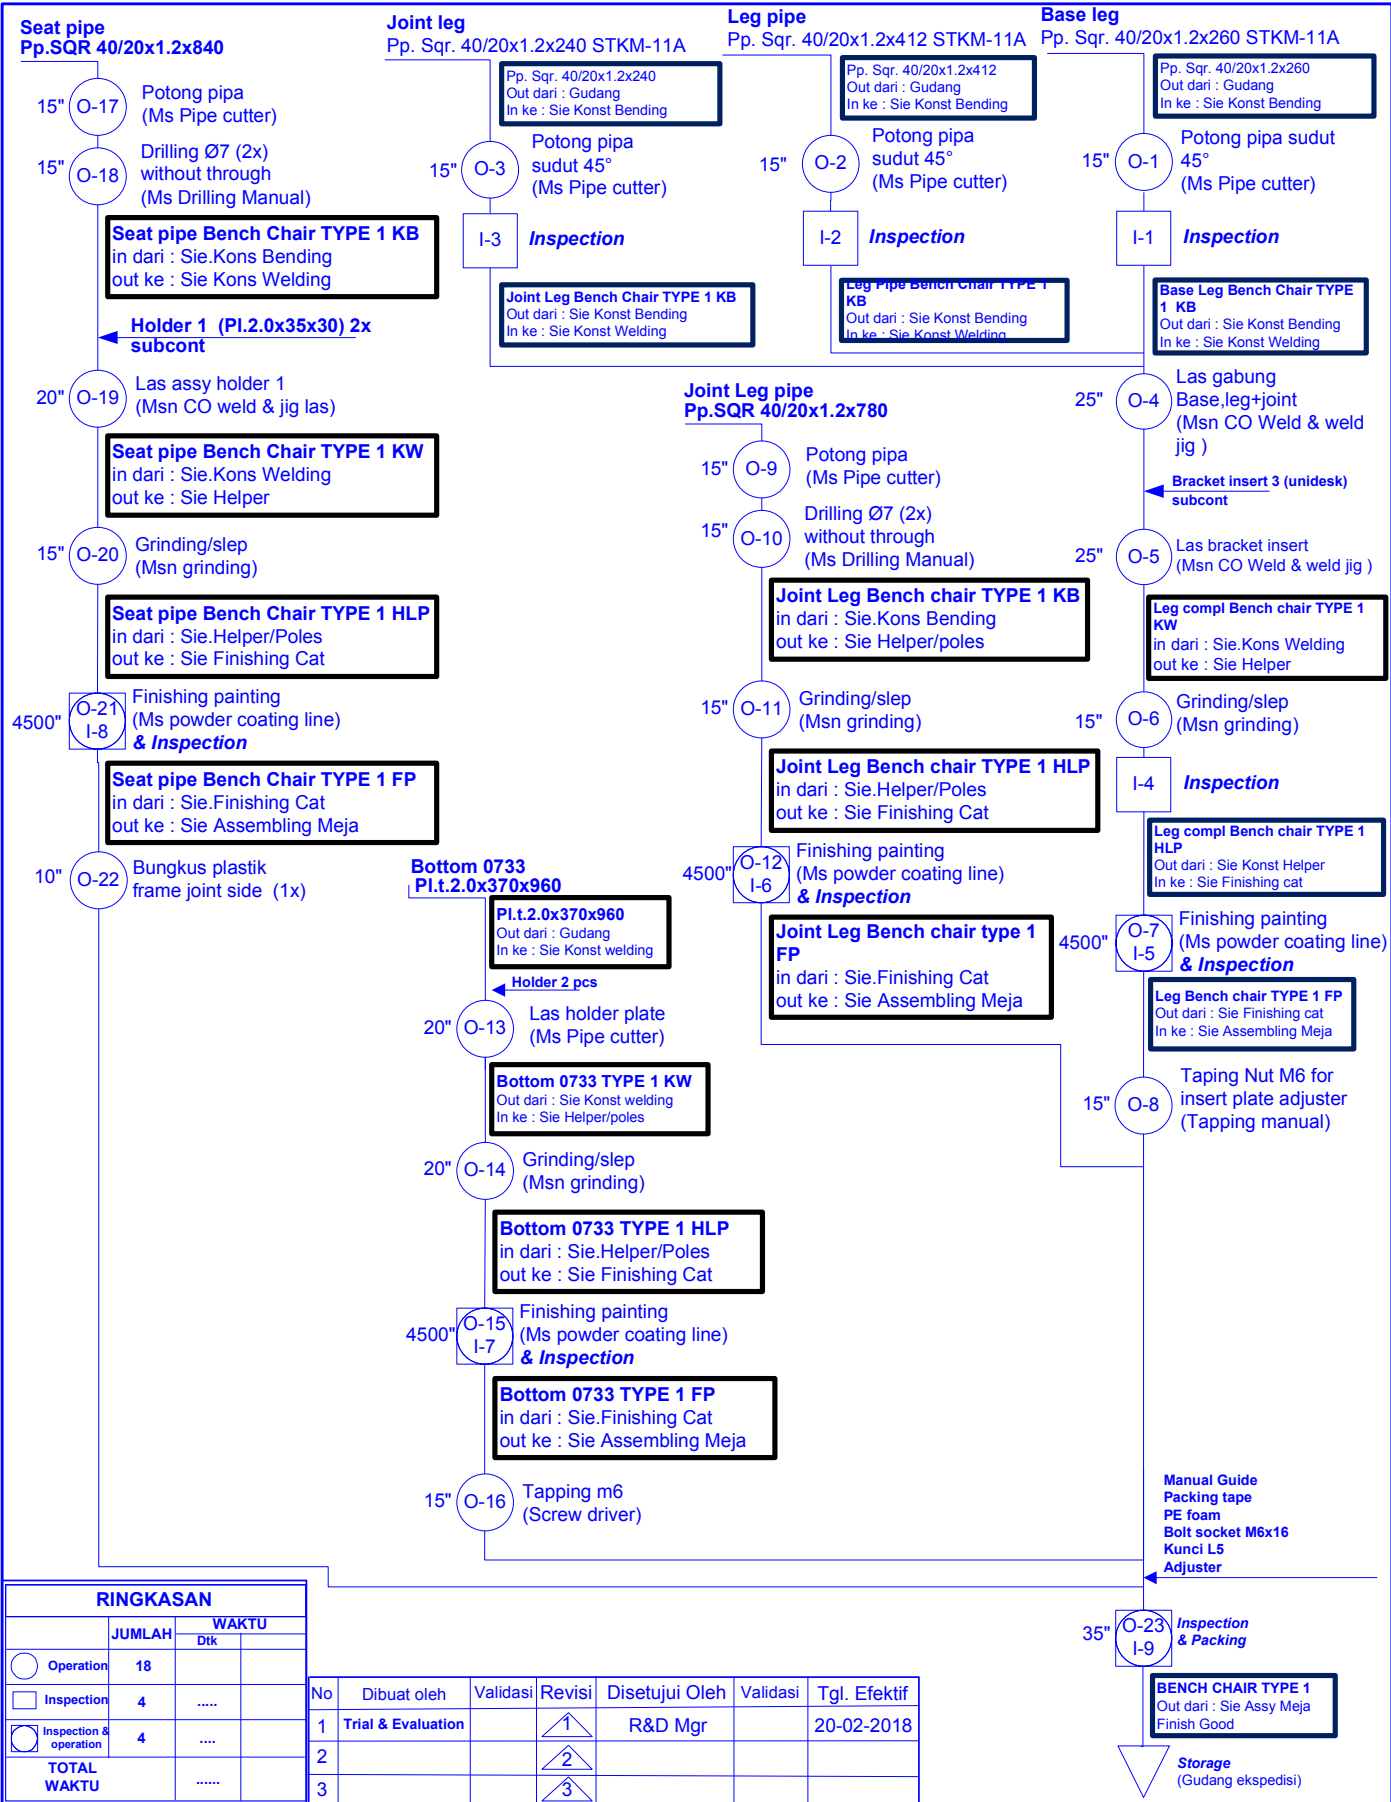

JENIS : KURSI TUNGGU MODEL : KNOCK DOWN TIPE : BENCH CHAIR TYPE 1
 FINISHING : POWDER COATING : BLACK , GREEN , RED

Part & Assembly

RINGKASAN		
	JUMLAH	WAKTU
		Dtk
○ Operation	18	
□ Inspection	4
⊗ Inspection & operation	4
TOTAL WAKTU	

No	Dibuat oleh	Validasi	Revisi	Disetujui Oleh	Validasi	Tgl. Efektif
1	Trial & Evaluation		1	R&D Mgr		20-02-2018
2			2			
3			3			

Storage
 (Gudang ekspedisi)

JENIS : KURSI TUNGGU MODEL : KNOCK DOWN TIPE : BENCH CHAIR TYPE 2
 FINISHING : POWDER COATING : BLACK , GREEN , RED

Part & Assembly

RINGKASAN			
	JUMLAH	WAKTU	
		Dik	
○ Operation	15		
□ Inspection	4	
○ Inspection & operation	4	
TOTAL WAKTU		

No	Dibuat oleh	Validasi	Revisi	Disetujui Oleh	Validasi	Tgl. Efektif
1	Trial & Evaluation		1	R&D Mgr		20-02-2018
2			2			
3			3			