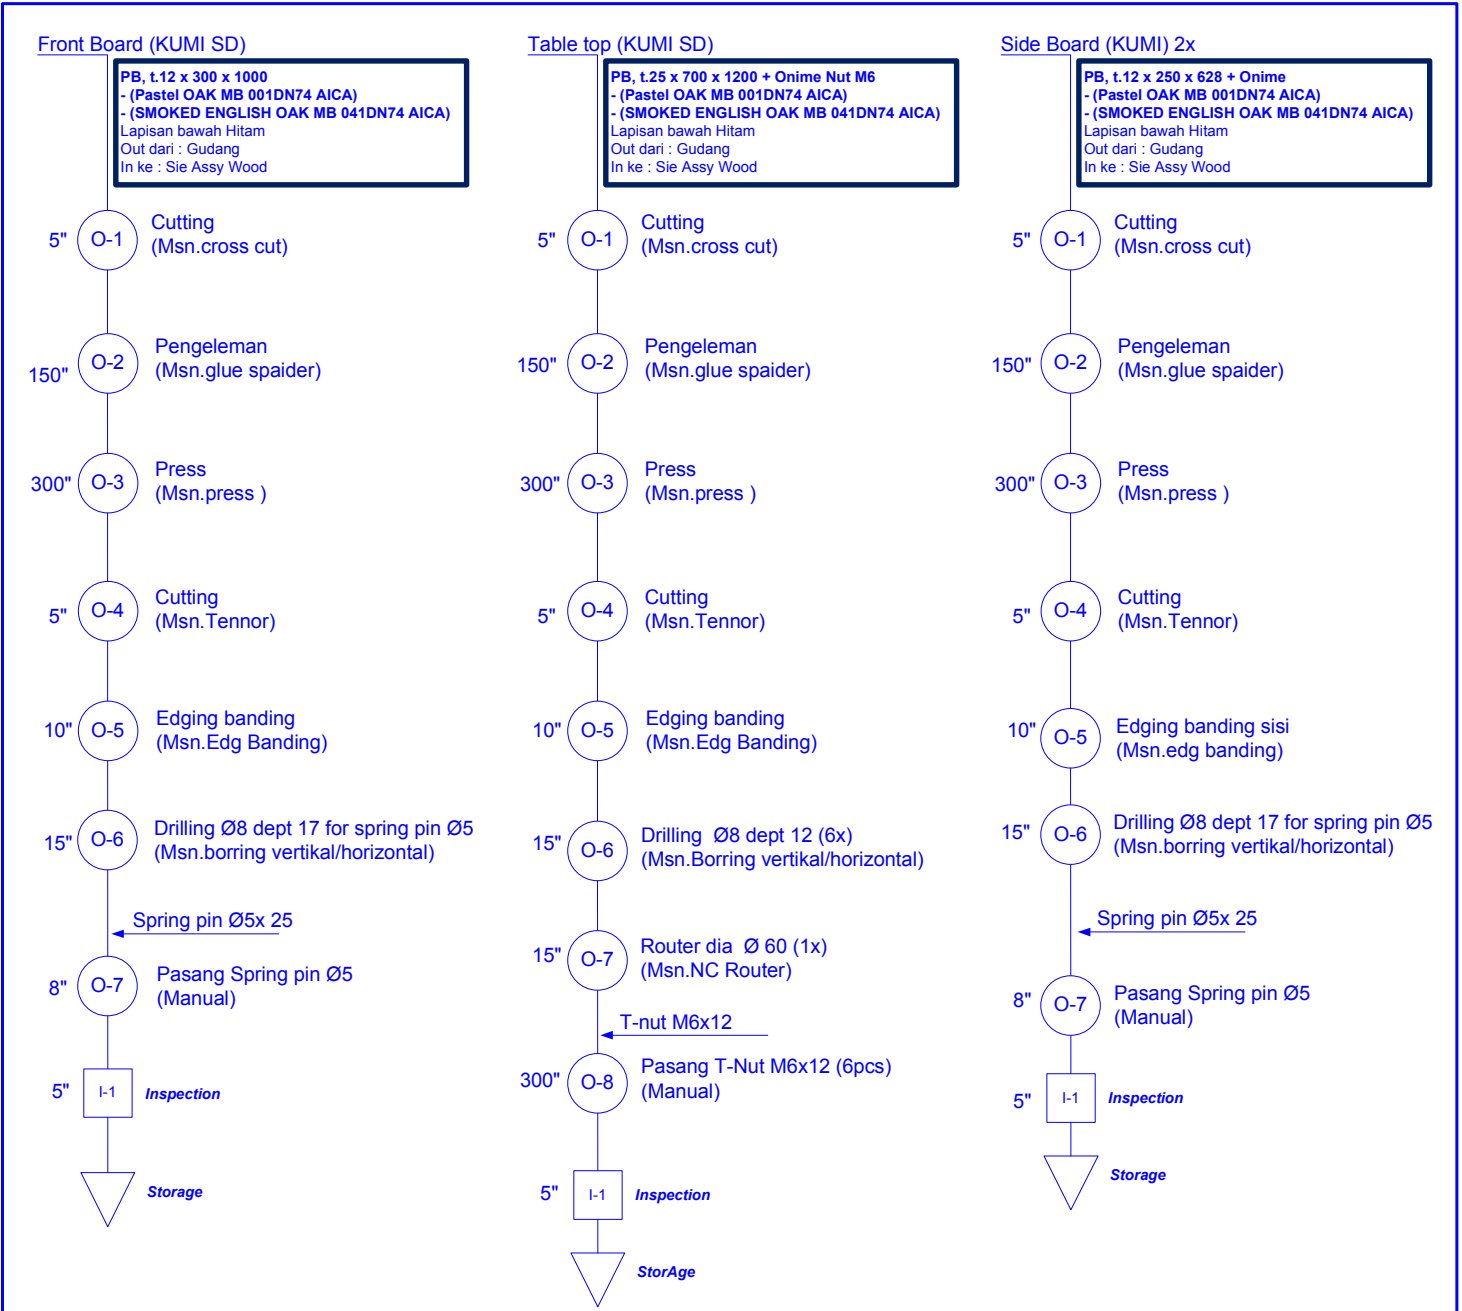

JENIS : MEJA   MODEL : KNOCK DOWN   TIPE : KUMI SD
FINISHING : - (Pastel OAK MB 001DN74 AICA)
- (SMOKED ENGLISH OAK MB 041DN74 AICA)

Part

RINGKASAN		
	JUMLAH	WAKTU
		Dtk
○ Operation	22	
□ Inspection	3	.....
○ Inspection & operation		.....
TOTAL WAKTU		.....

No	Dibuat oleh	Validasi	Revisi	Disetujui Oleh	Validasi	Tgl. Efektif
1	Trials & Evaluation		1			
2			2			
3			3