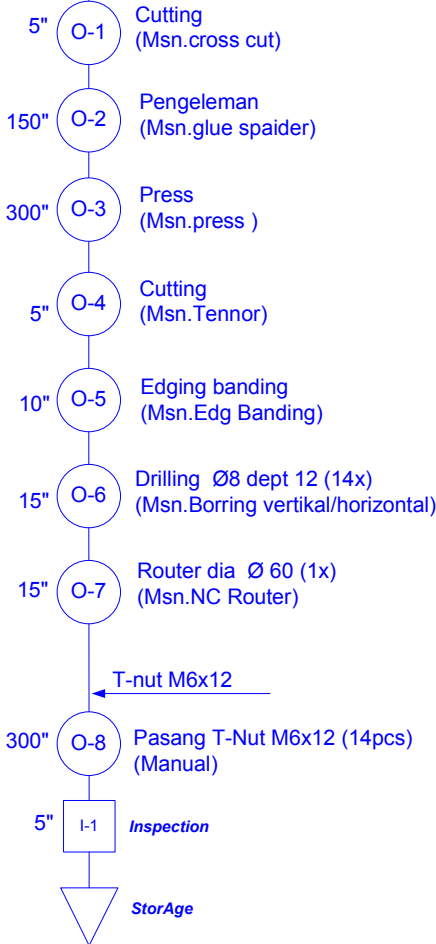

Table top (KUMI ED)

PB, t.25 x 700 x 1800 + Onime Nut M6
- (Pastel OAK MB 001DN74 AICA)
- (SMOKED ENGLISH OAK MB 041DN74 AICA)
Lapisan bawah Hitam
Out dari : Gudang
In ke : Sie Assy Wood