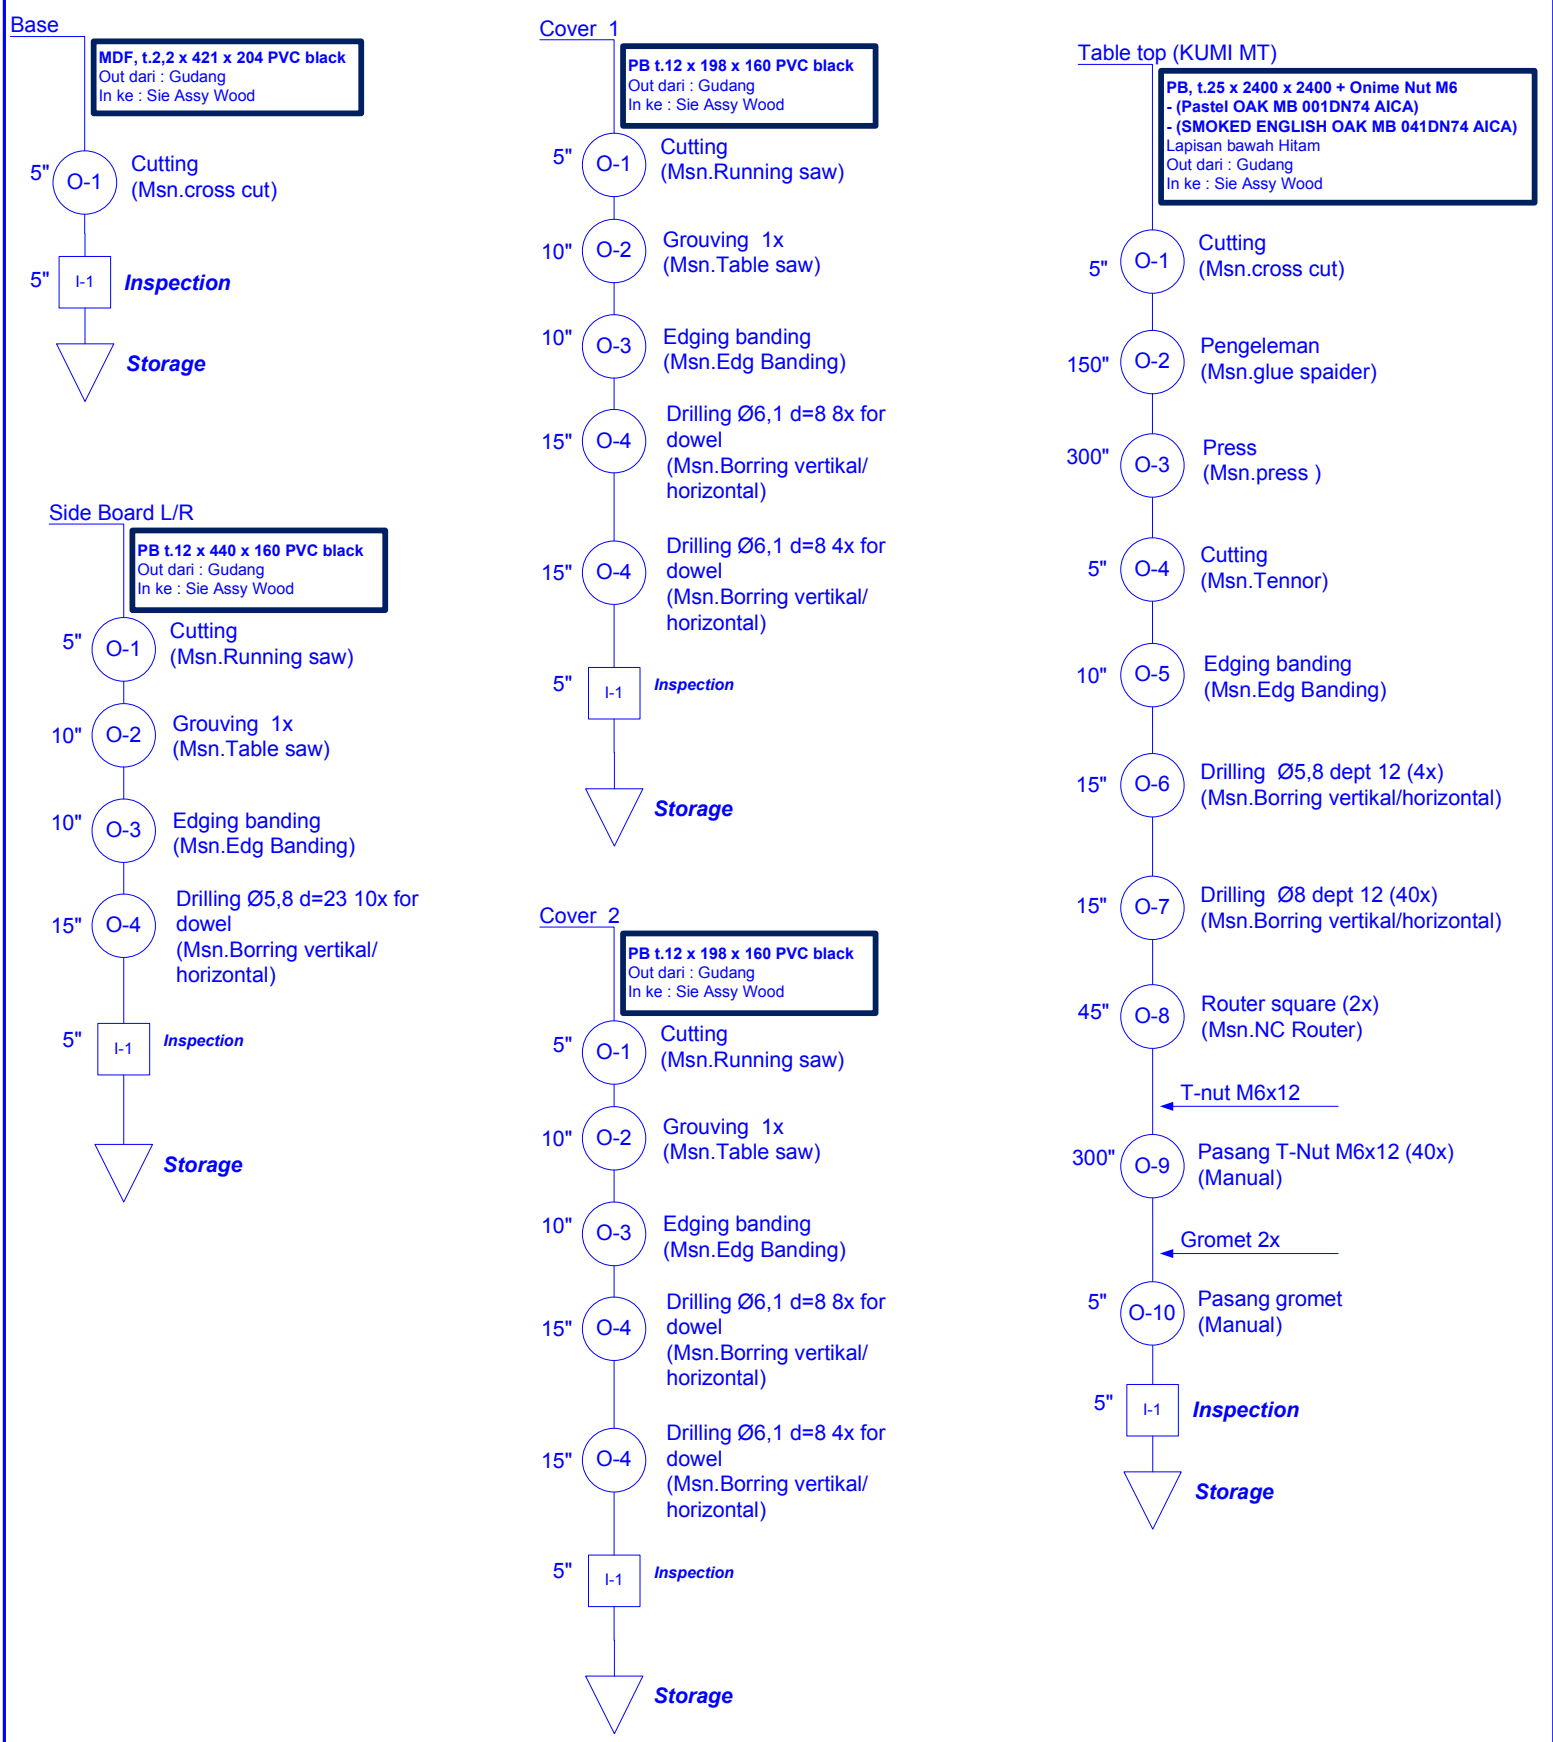

JENIS : MEJA MODEL : KNOCK DOWN TIPE : KUMI MT + cacble box
FINISHING : - (Pastel OAK MB 001DN74 AICA)
- (SMOKED ENGLISH OAK MB 041DN74 AICA)

Part

RINGKASAN		
	JUMLAH	WAKTU
		Dtk
○ Operation		
□ Inspection	.....	
⊖ Inspection & operation	.....	
TOTAL WAKTU	.....	

No	Dibuat oleh	Validasi	Revisi	Disetujui Oleh	Validasi	Tgl. Efektif
1	Trial & Evaluation		1			
2			2			
3			3