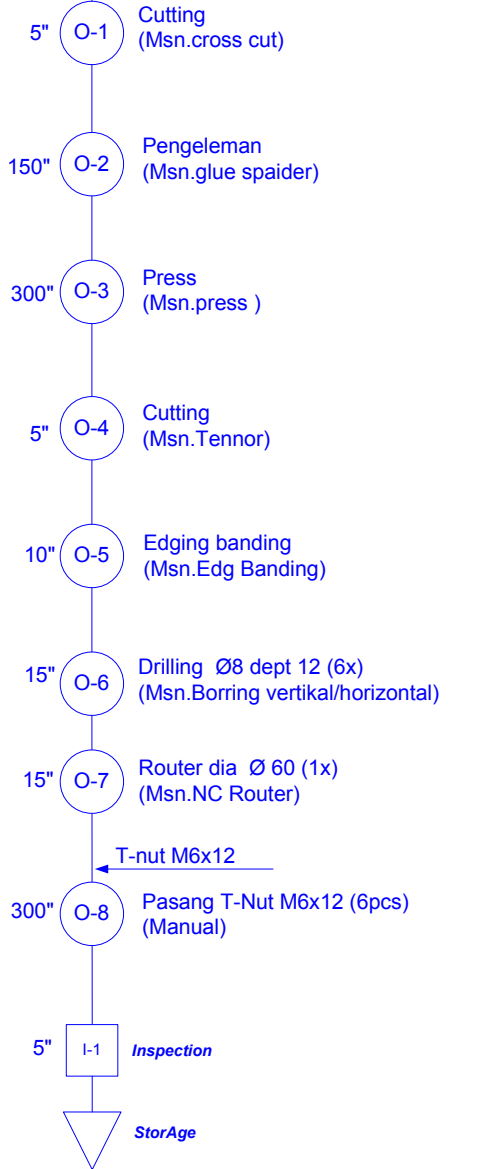

Table top (KUMI MD)

PB, t.25 x 700 x 1400 + Onime Nut M6
- (Pastel OAK MB 001DN74 AICA)
- (SMOKED ENGLISH OAK MB 041DN74 AICA)
Lapisan bawah Hitam
Out dari : Gudang
In ke : Sie Assy Wood