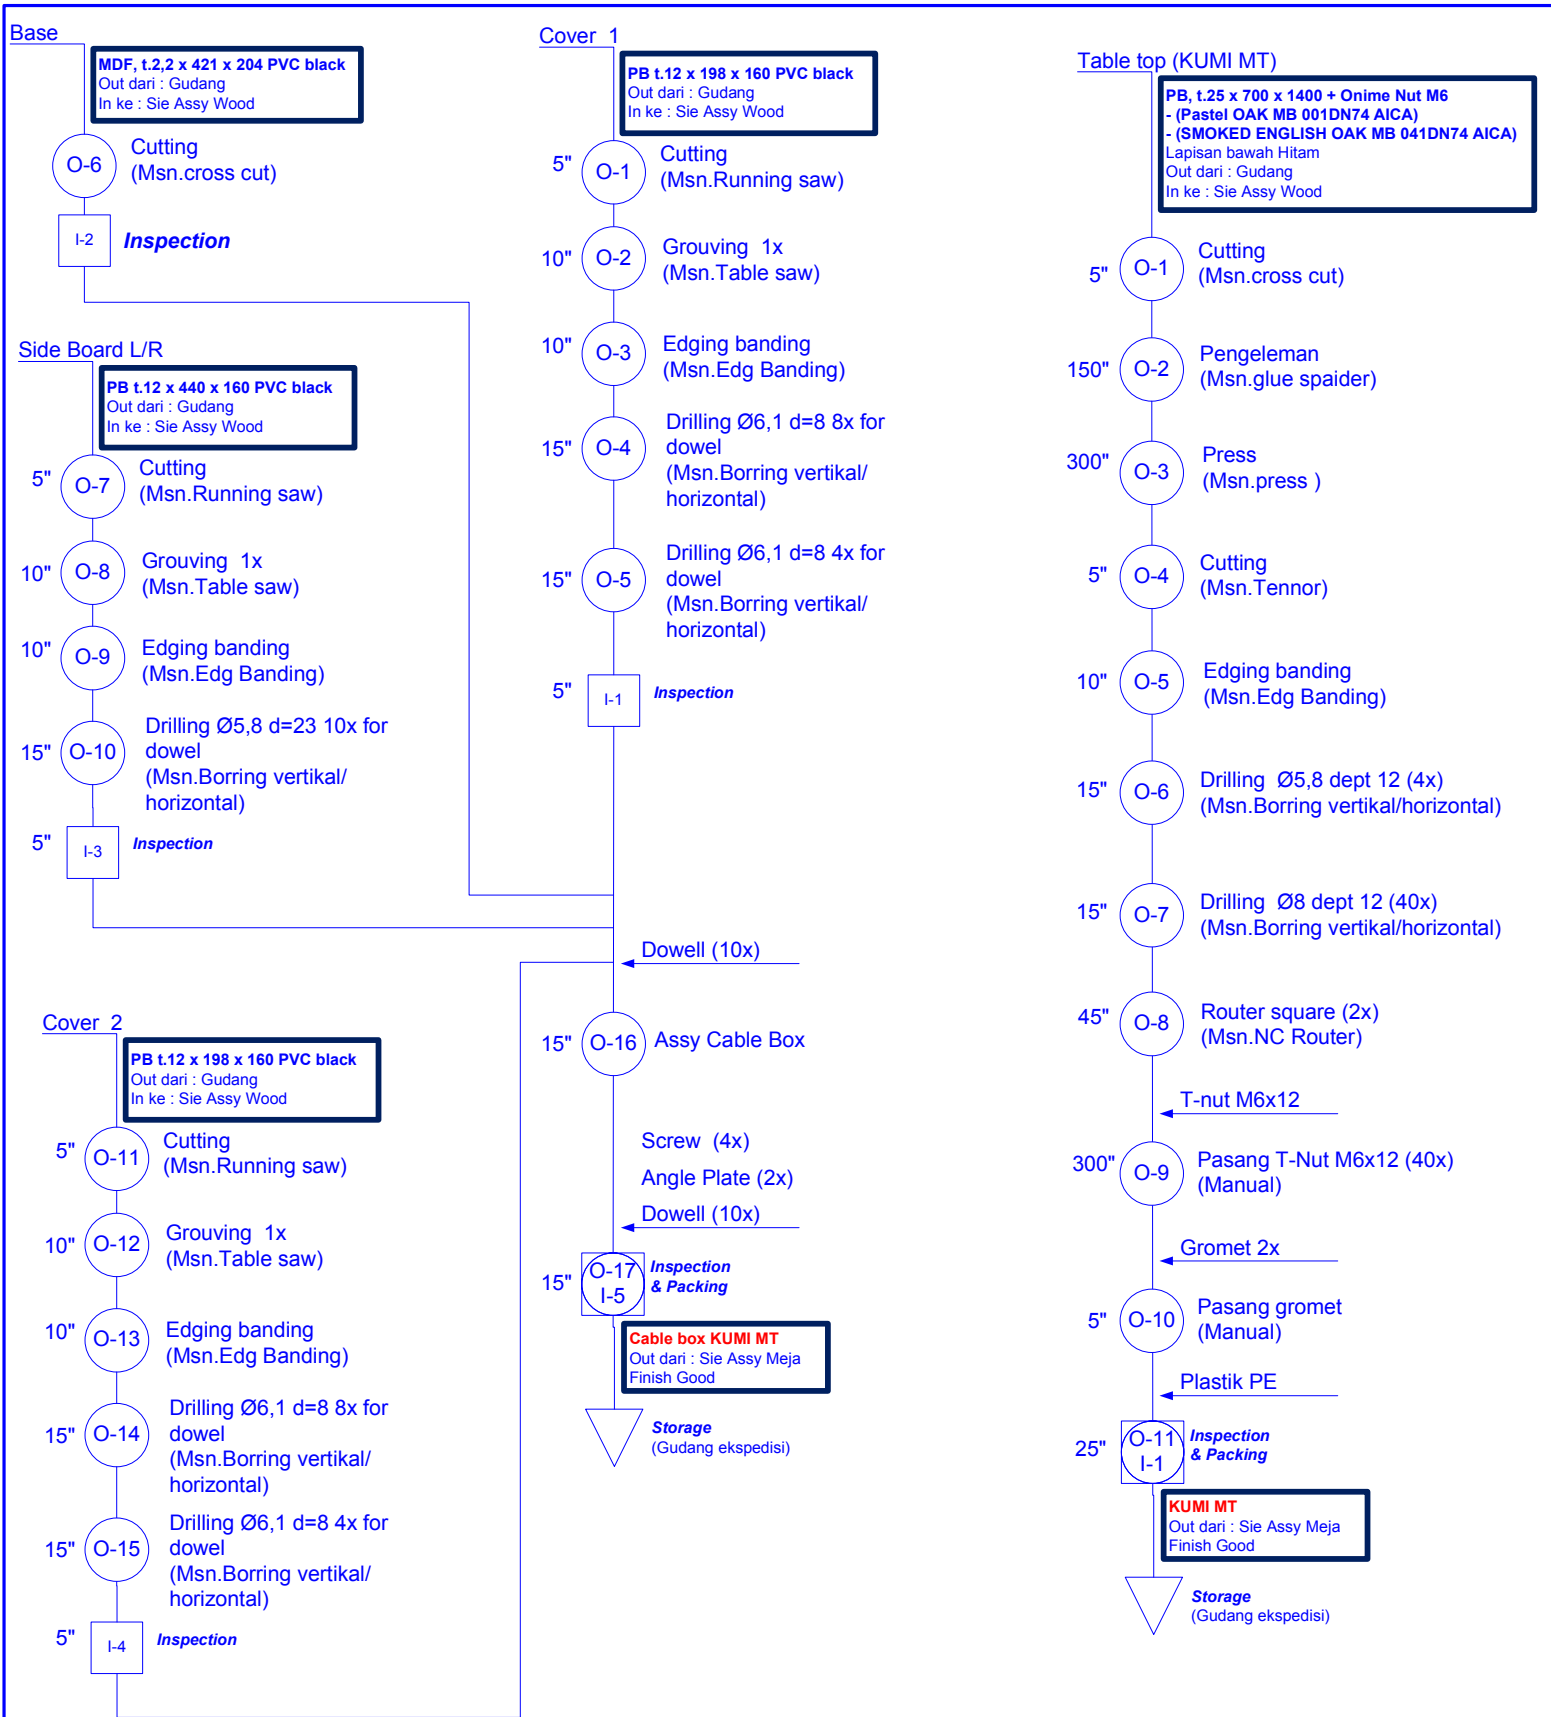

JENIS : MEJA MODEL : KNOCK DOWN TIPE : KUMI MT + cable box
FINISHING : - (Pastel OAK MB 001DN74 AICA)
- (SMOKED ENGLISH OAK MB 041DN74 AICA)

Part

RINGKASAN		
	JUMLAH	WAKTU
	Dtk	
○ Operation	27	
□ Inspection	6	.....
⊖ Inspection & operation	2	....
TOTAL WAKTU		.....

No	Dibuat oleh	Validasi	Revisi	Disetujui Oleh	Validasi	Tgl. Efektif
1	Trial & Evaluation		1			
2			2			
3			3