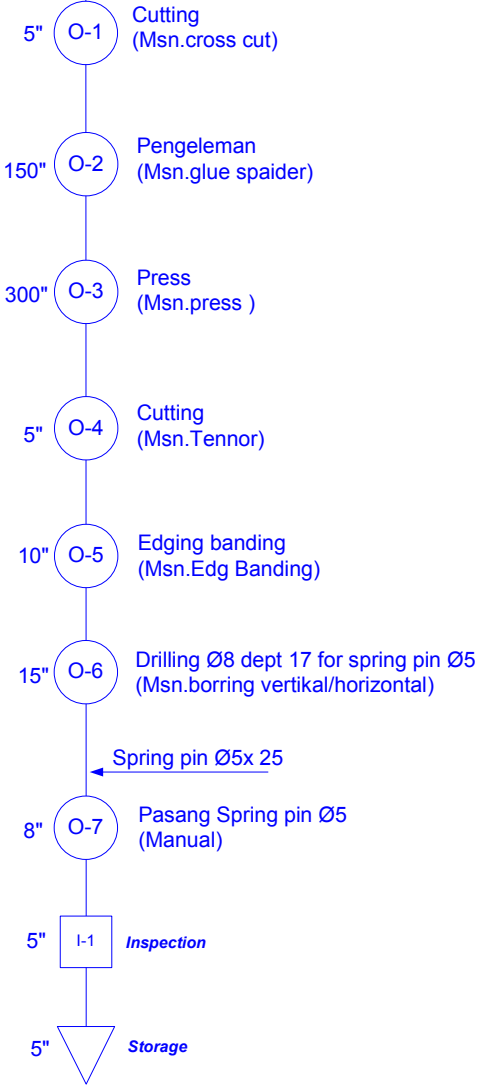

Part

Front Board (KUMI MD)

PB, t.12 x 300 x 1200
 - (Pastel OAK MB 001DN74 AICA)
 - (SMOKED ENGLISH OAK MB 041DN74 AICA)
 Lapisan bawah Hitam
 Out dari : Gudang
 In ke : Sie Assy Wood

Table top (KUMI MD)