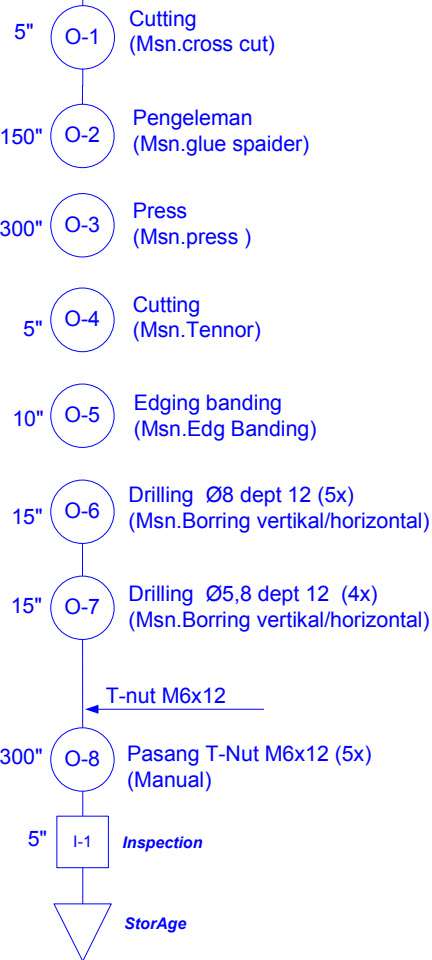

JENIS : DESK & TABLE MODEL : KNOCK DOWN TIPE : KUMI ED
 FINISHING : - (Pastel OAK MB 001DN74 AICA)
 - (SMOKED ENGLISH OAK MB 041DN74 AICA)

Part

Side Table (KUMI ED)

PB, t.25 x 600 x 1000 + Onime Nut M6
 - (Pastel OAK MB 001DN74 AICA)
 - (SMOKED ENGLISH OAK MB 041DN74 AICA)
 Lapisan bawah Hitam
 Out dari : Gudang
 In ke : Sie Assy Wood