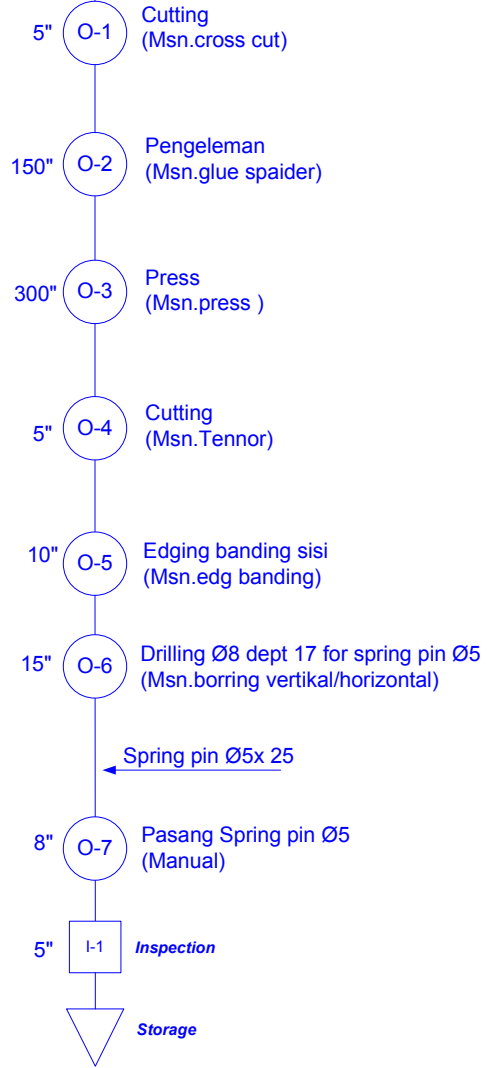

Side Board (KUMI) 2x

PB, t.12 x 250 x 628 + Onime
- (Pastel OAK MB 001DN74 AICA)
- (SMOKED ENGLISH OAK MB 041DN74 AICA)
Lapisan bawah Hitam
Out dari : Gudang
In ke : Sie Assy Wood