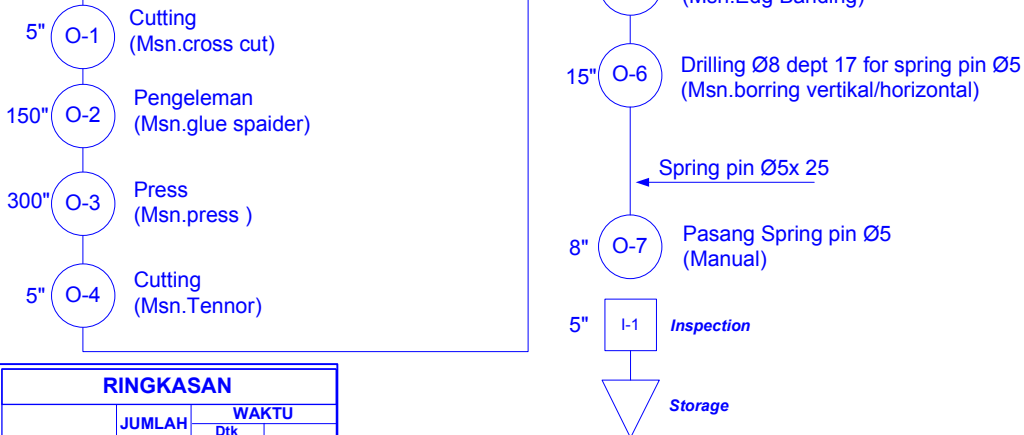

Front Board (KUMI ED)

PB, t.12 x 300 x 1600
- (Pastel OAK MB 001DN74 AICA)
- (SMOKED ENGLISH OAK MB 041DN74 AICA)
Lapisan bawah Hitam
Out dari : Gudang
In ke : Sie Assy Wood