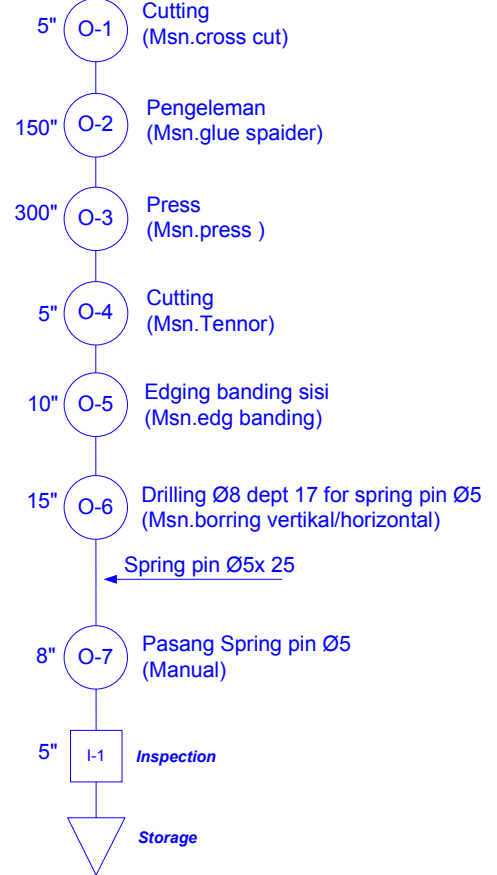

Side Board (KUMI) 3x

PB, t.12 x 250 x 628 + Onime
- (Pastel OAK MB 001DN74 AICA)
- (SMOKED ENGLISH OAK MB 041DN74 AICA)
Lapisan bawah Hitam
Out dari : Gudang
In ke : Sie Assy Wood