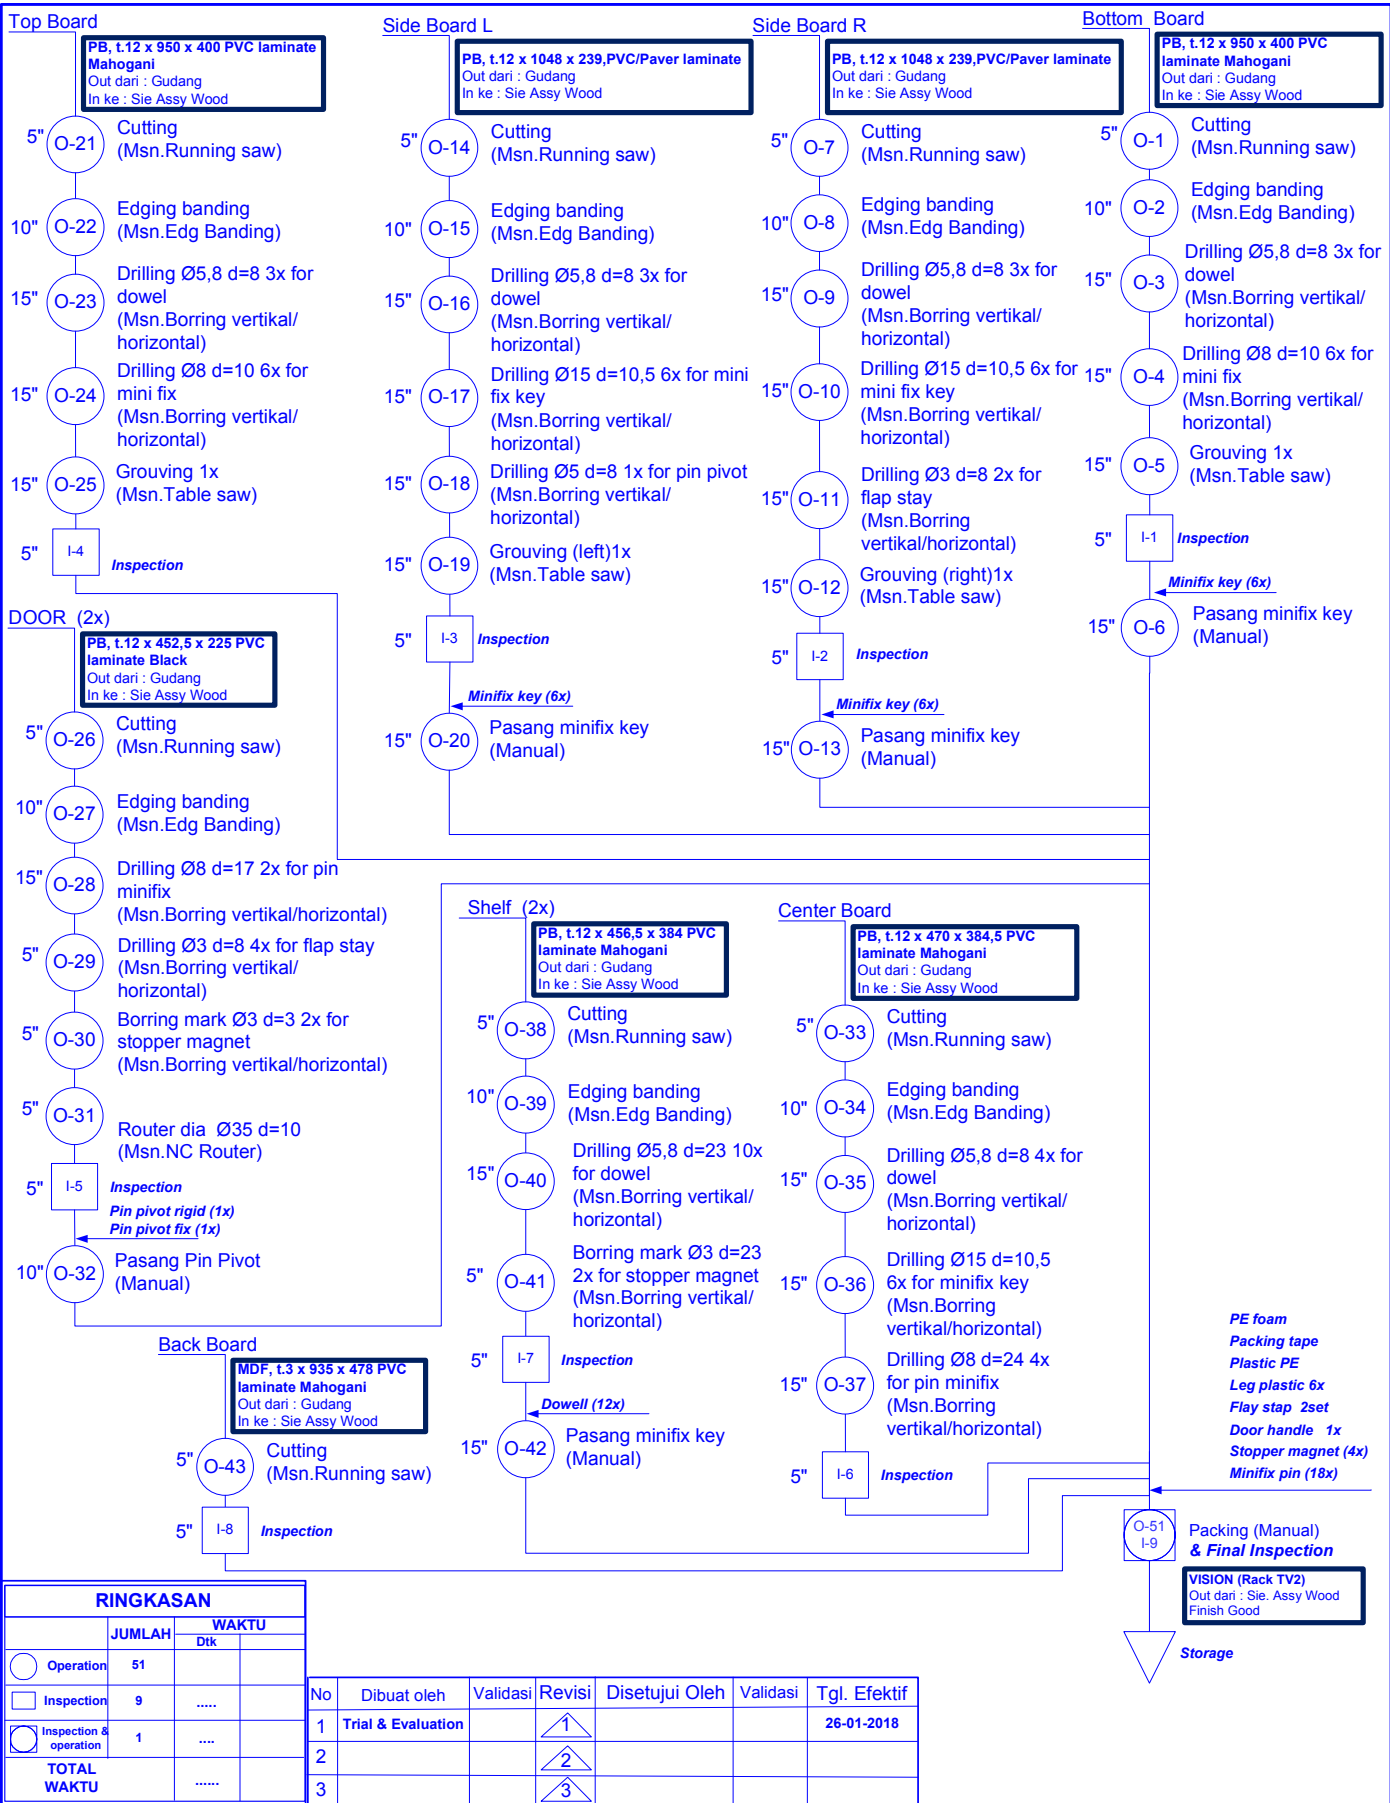

JENIS : RACK MODEL : KNOCK DOWN TIPE : VISION BOX (RACK SG2)
 FINISHING : PAPER

Part

RINGKASAN		
	JUMLAH	WAKTU
		Dik
○ Operation	51	
□ Inspection	6
○ Inspection & operation	1
TOTAL WAKTU	

No	Dibuat oleh	Validasi	Revisi	Disetujui Oleh	Validasi	Tgl. Efektif
1	Trial & Evaluation		1			26-01-2018
2			2			
3			3			

JENIS : RACK MODEL : KNOCK DOWN TIPE : VISION RACK SG2)
 FINISHING : PAPER

Assy packing

RINGKASAN

	JUMLAH	WAKTU	
		Dtk	
Operation	51		
Inspection	9	
Inspection & operation	1	
TOTAL WAKTU		

No	Dibuat oleh	Validasi	Revisi	Disetujui Oleh	Validasi	Tgl. Efektif
1	Trial & Evaluation		1			26-01-2018
2			2			
3			3			