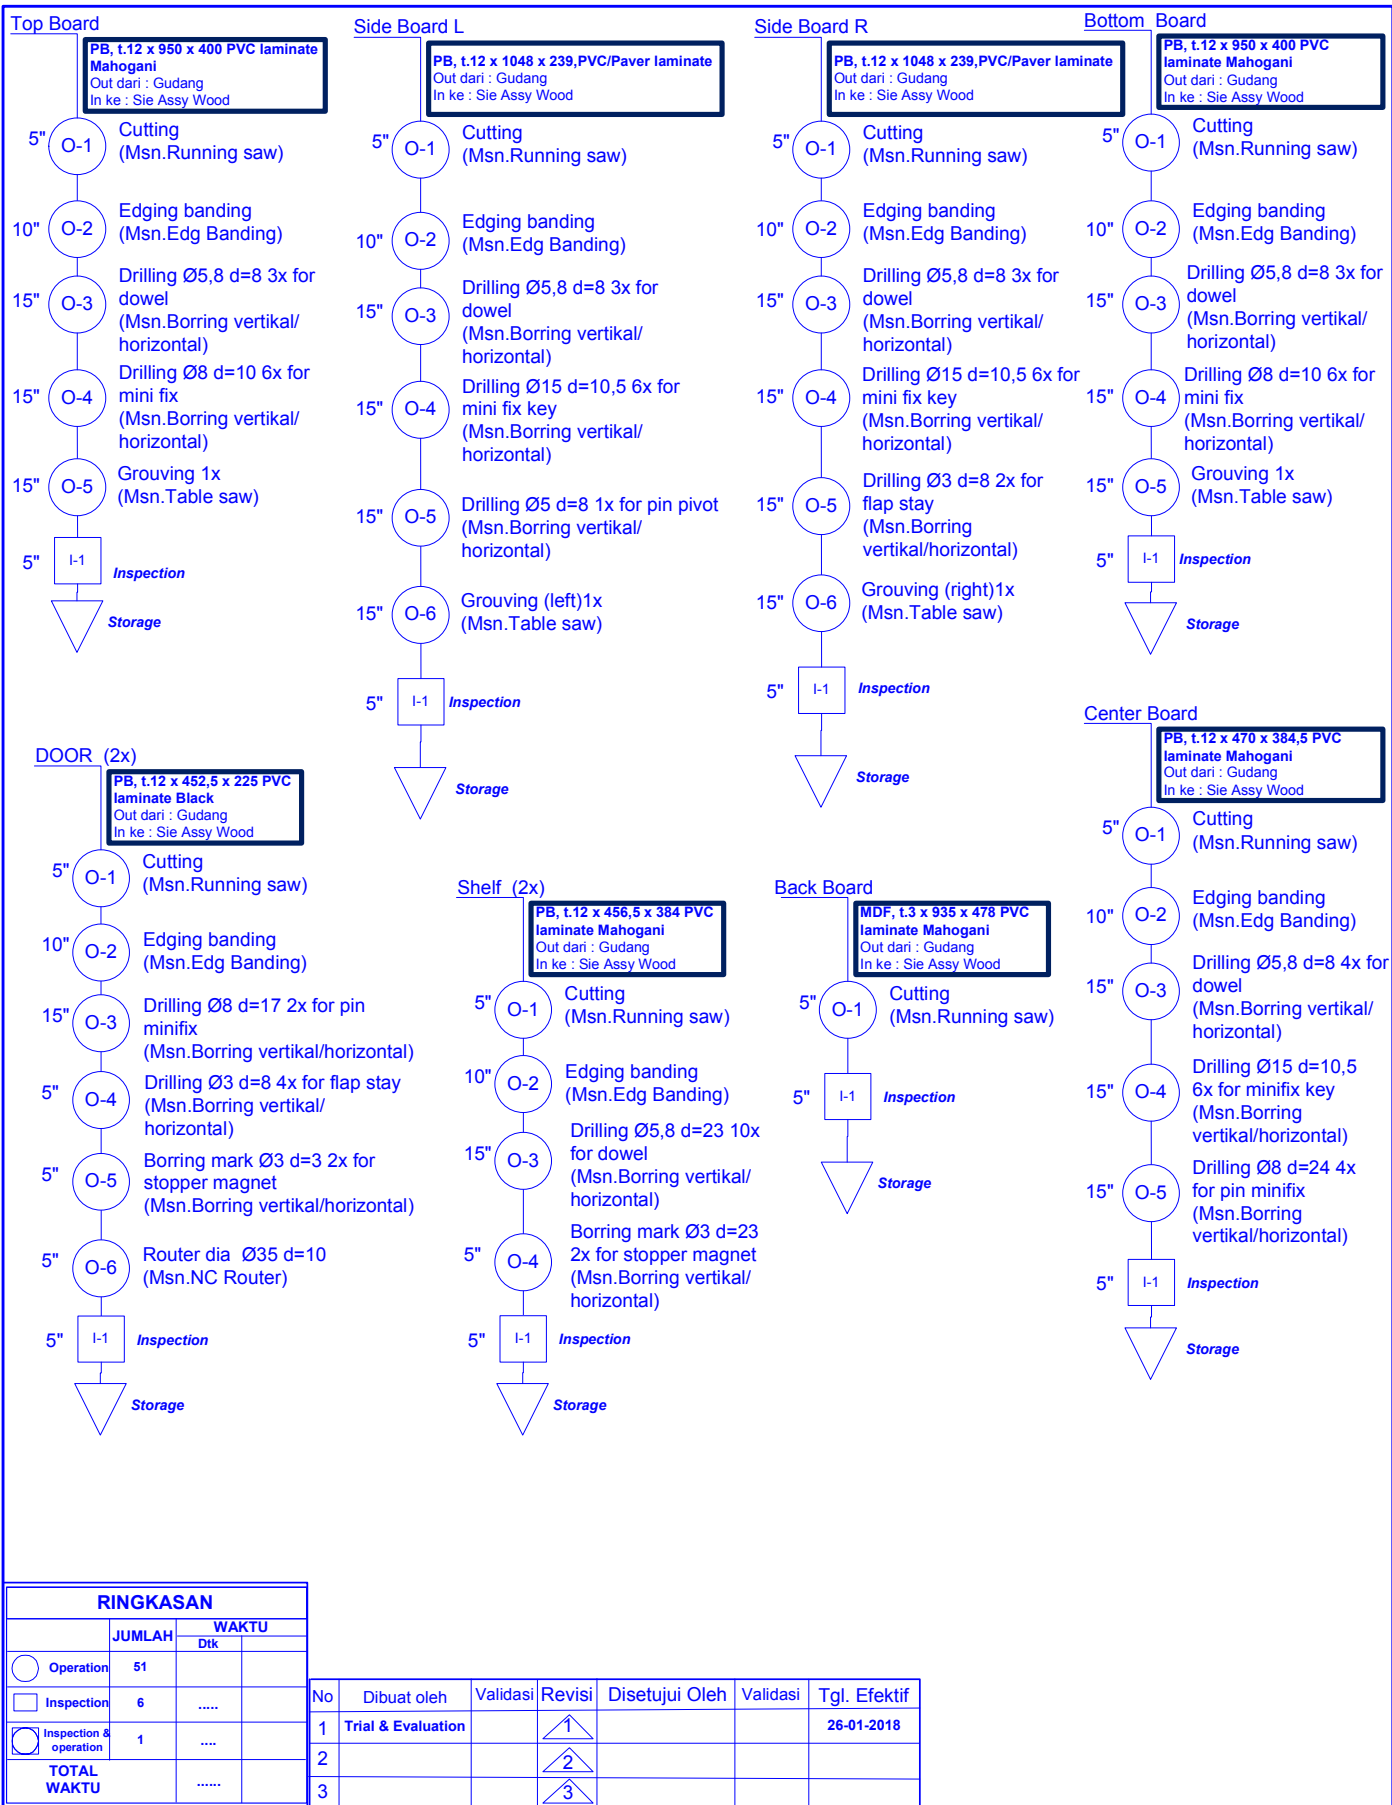

JENIS : RACK MODEL : KNOCK DOWN TIPE : VISION BOX (RACK SG2)
 FINISHING : PAPER

Part

RINGKASAN		
	JUMLAH	WAKTU
		Dik
○ Operation	51	
□ Inspection	6
○ Inspection & operation	1
TOTAL WAKTU	

No	Dibuat oleh	Validasi	Revisi	Disetujui Oleh	Validasi	Tgl. Efektif
1	Trial & Evaluation		1			26-01-2018
2			2			
3			3			

JENIS : RACK MODEL : KNOCK DOWN TIPE : VISION RACK SG2)
 FINISHING : PAPER

Assy packing

RINGKASAN

	JUMLAH	WAKTU	
		Dtk	
Operation	51		
Inspection	9	
Inspection & operation	1	
TOTAL WAKTU		

No	Dibuat oleh	Validasi	Revisi	Disetujui Oleh	Validasi	Tgl. Efektif
1	Trial & Evaluation		1			26-01-2018
2			2			
3			3			