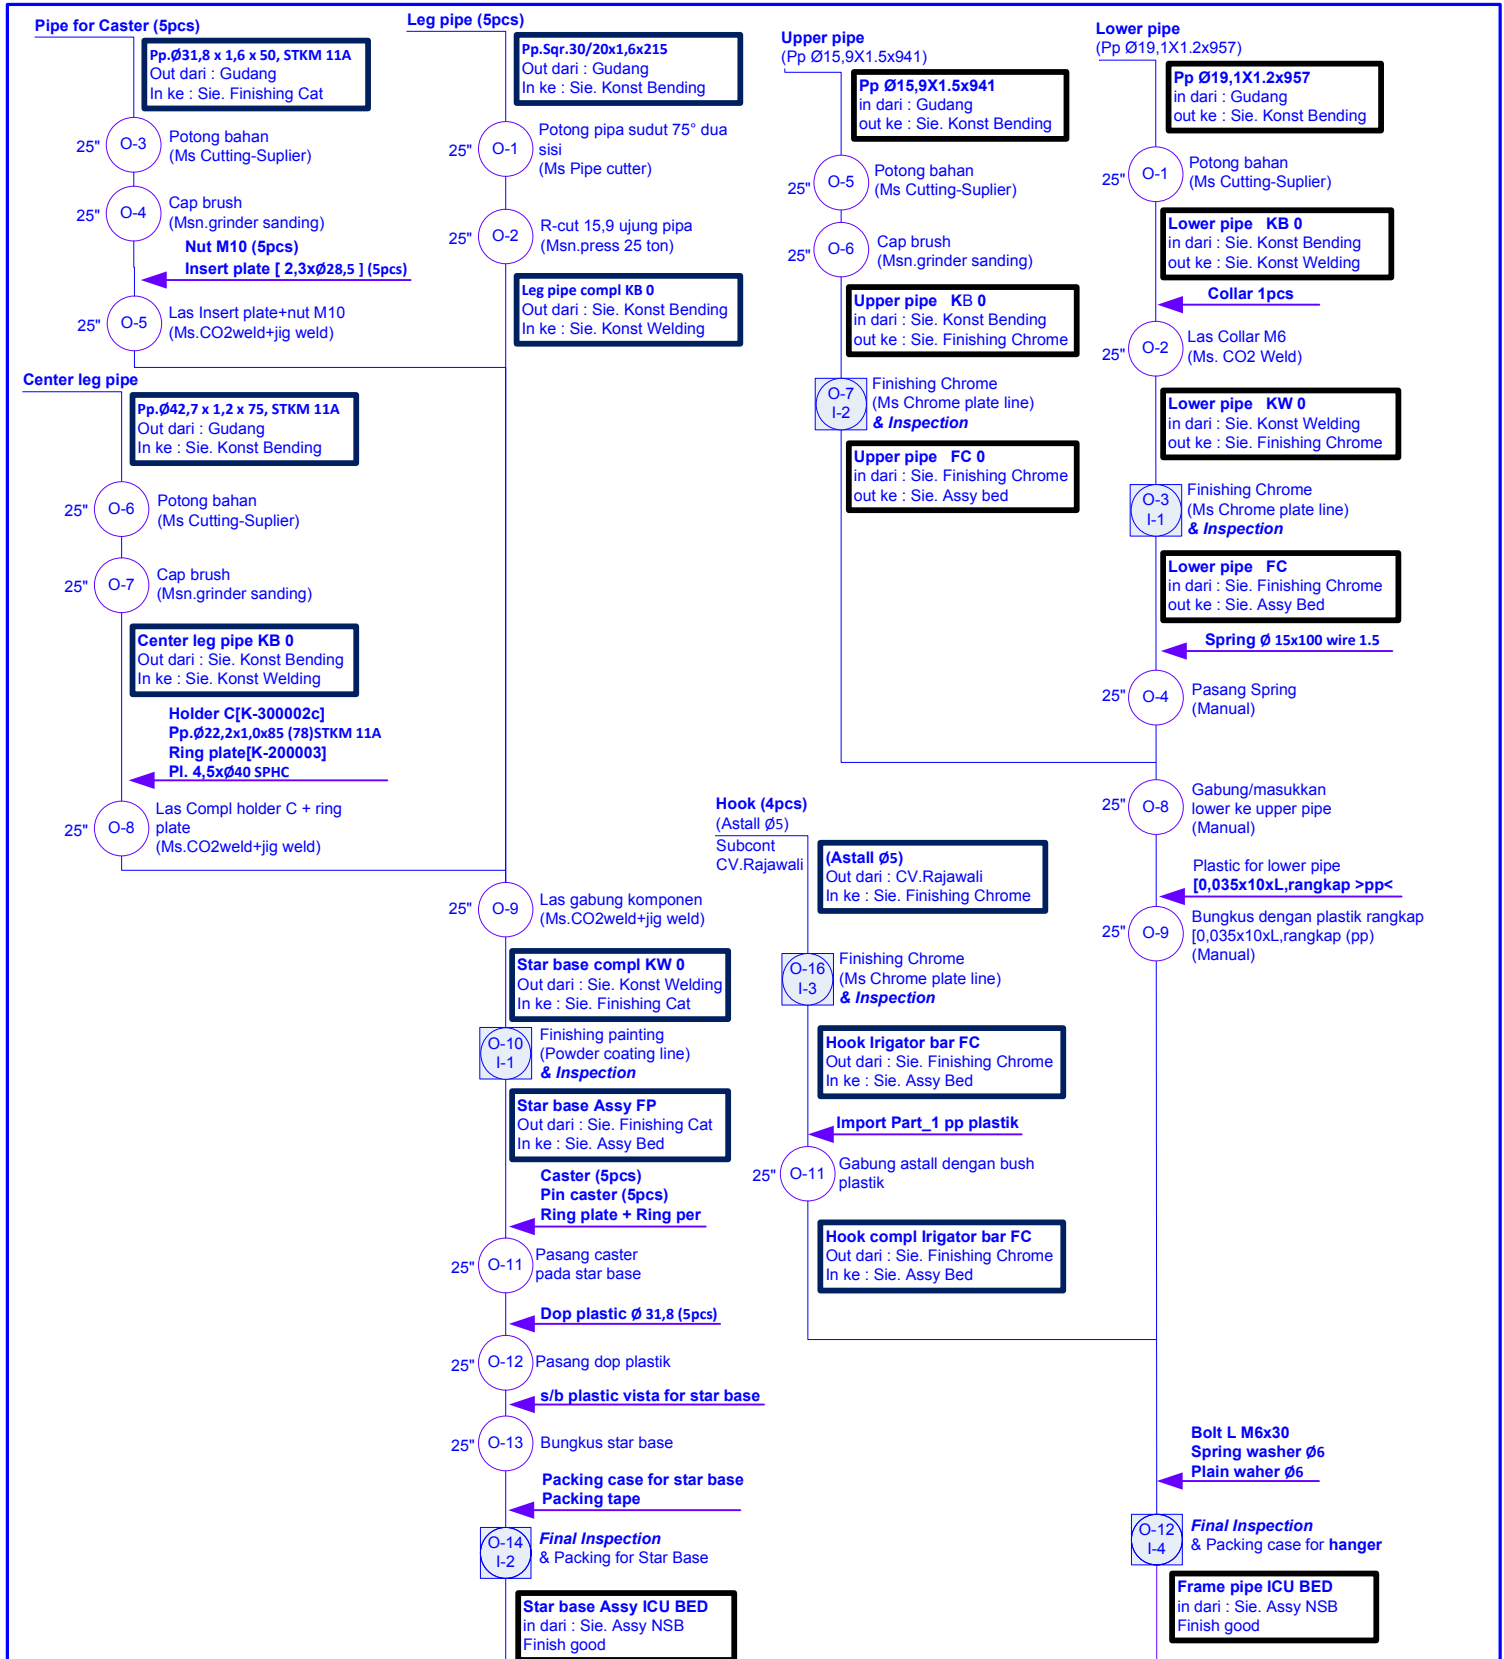

MODEL : ADJUSTABLE LOW :1200 H;2000 mm TIPE : HR-003 (IRIGATOR BAR) INFUSION STAND WITH STAR BASE FINISHING : CHROME

RINGKASAN		
	JUMLAH	WAKTU
○ Operation	7	Dtk
□ Inspection	1	
○ Inspection & operation	2	
<b>TOTAL WAKTU</b>		

No	Dibuat oleh	Validasi	Revisi	Disetujui Oleh	Validasi	Tgl. Efektif
1	R&D Staff		1	R&D Group Leader	-	
2			1			
3			2			

Storage  
Siap ekspedisi

Storage  
Siap ekspedisi