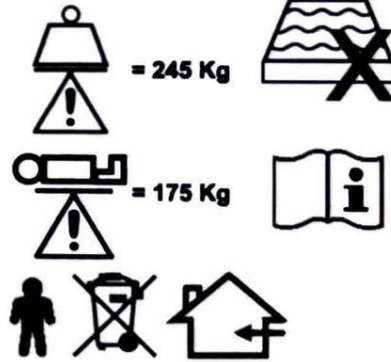

Manufactured by Chitose

Keterangan :

Lot No : 25121700001

25 : Dua digit pertama tahun produksi

12 : Dua digit ke dua bulan produksi

17 : Dua digit ke tiga tanggal produksi

00001 : Lima digit terakhir nomer seri produksi