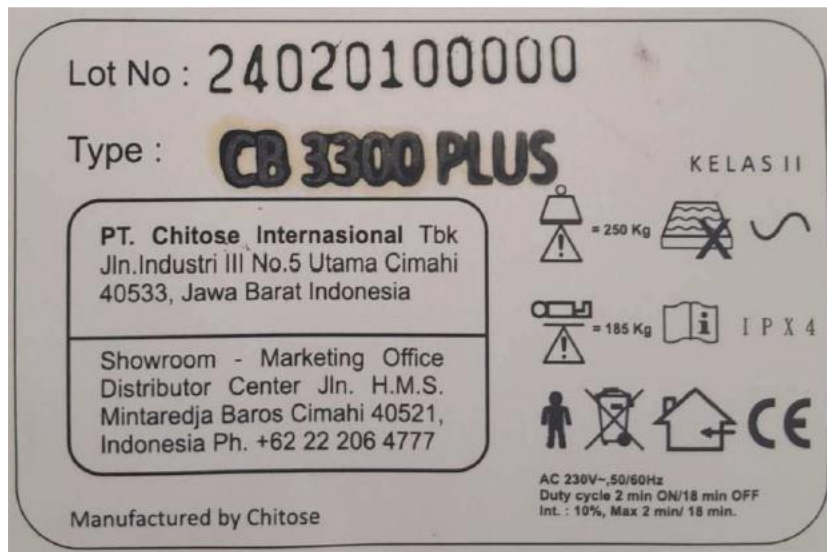

KETERANGAN LABEL CB 3300 PLUS

Keterangan :

Lot No : 24020100000

Dua digit pertama tahun produksi

Dua digit ke dua bulan produksi

Dua digit ke tiga tanggal produksi

Lima digit terakhir nomer seri produksi