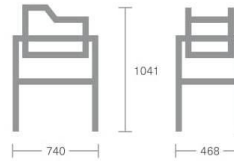

# PENANDAAN CB 005 D (BABY COT)

## PRODUCT SPECIFICATIONS

Weight (kg)	Approx. 30
Frame Finishing	Powder Coating
Frame Color	Pink & Ivory
Frame Material	Steel

## PRODUCT DIMENSION

- Keterangan :
1. Bahan dasar sticker warna putih
  2. Posisi penempelan pada frame