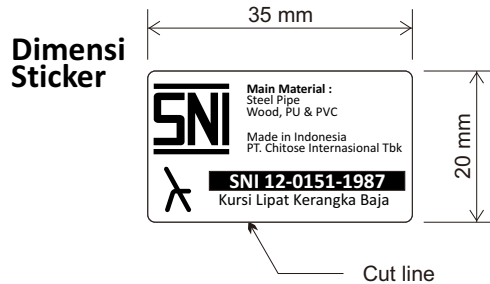

LABEL STICKER SNI

Keterangan :

1. SNI 12-0151-1987 Furnitur – Kursi Lipat Kerangka Baja
2. SNI 7555-13:2020 Furnitur – Kursi kuliah tunggal
3. SNI 8781:2019 Furnitur – Meja kerja kantor
4. SNI 8519:2018 Furnitur – Meja belajar untuk sekolah
5. SNI 8518:2018 Furnitur – Kursi belajar untuk sekolah
6. SNI 8780:2019 Furnitur - Kursi kerja kantor