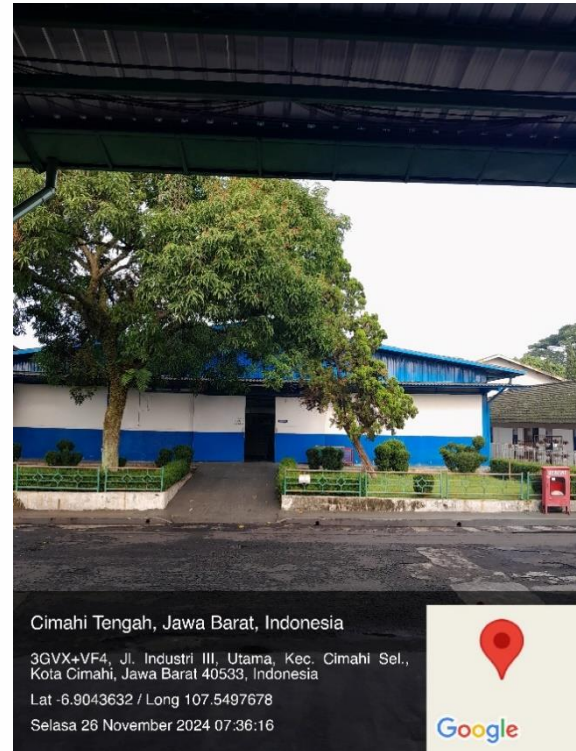

b. Bangunan Gudang, Bengkel, Area Penerimaan, Area Pengeluaran dan karantina