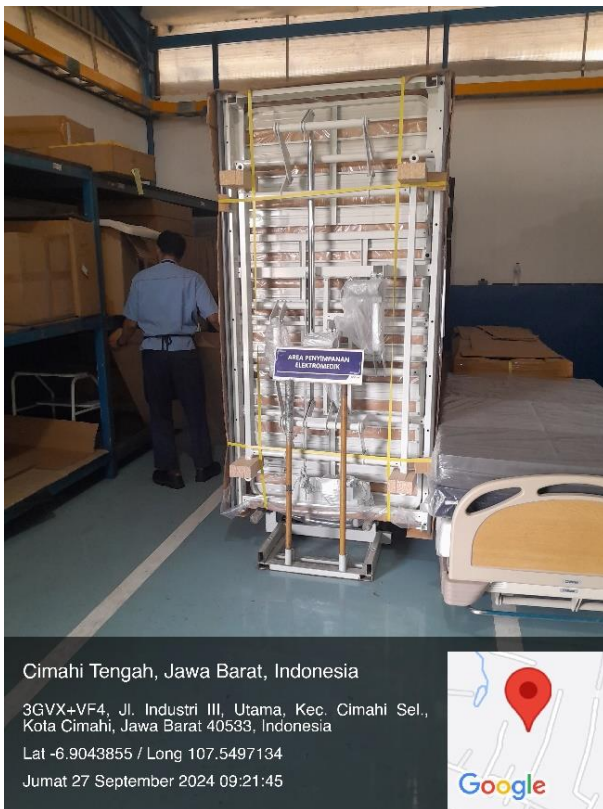

h. Ruang Penyimpanan Kelompok Elektromedik Non Radiasi

Innovation by your inspiration