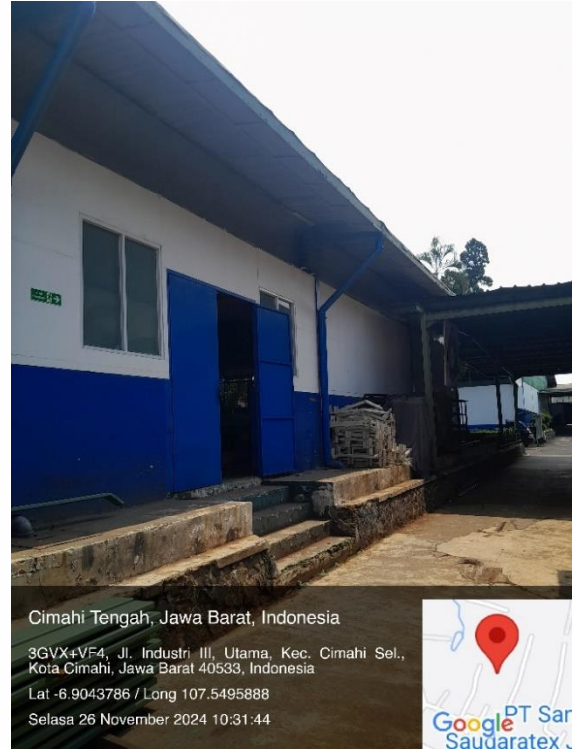

c. Pintu Gerbang Gudang Barang Jadi, Area Karantina, Area Penerimaan dan Area Pengeluaran