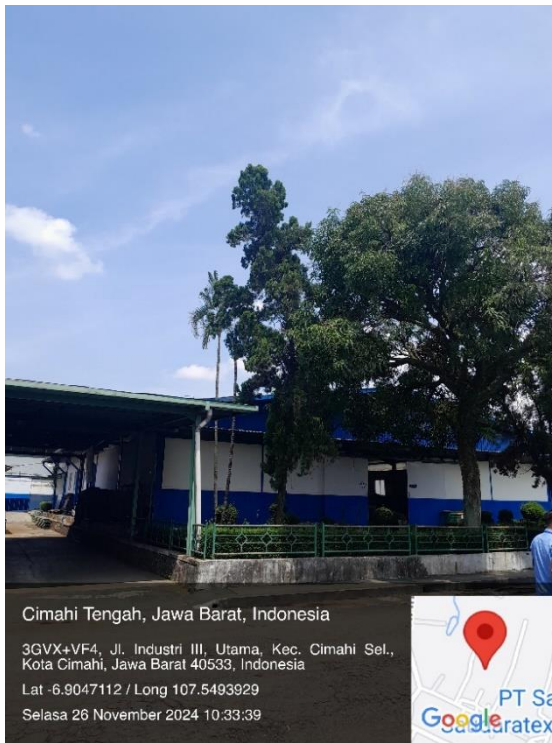

b. Bangunan Gudang, Bengkel, Area Penerimaan, Area Pengeluaran dan karantina